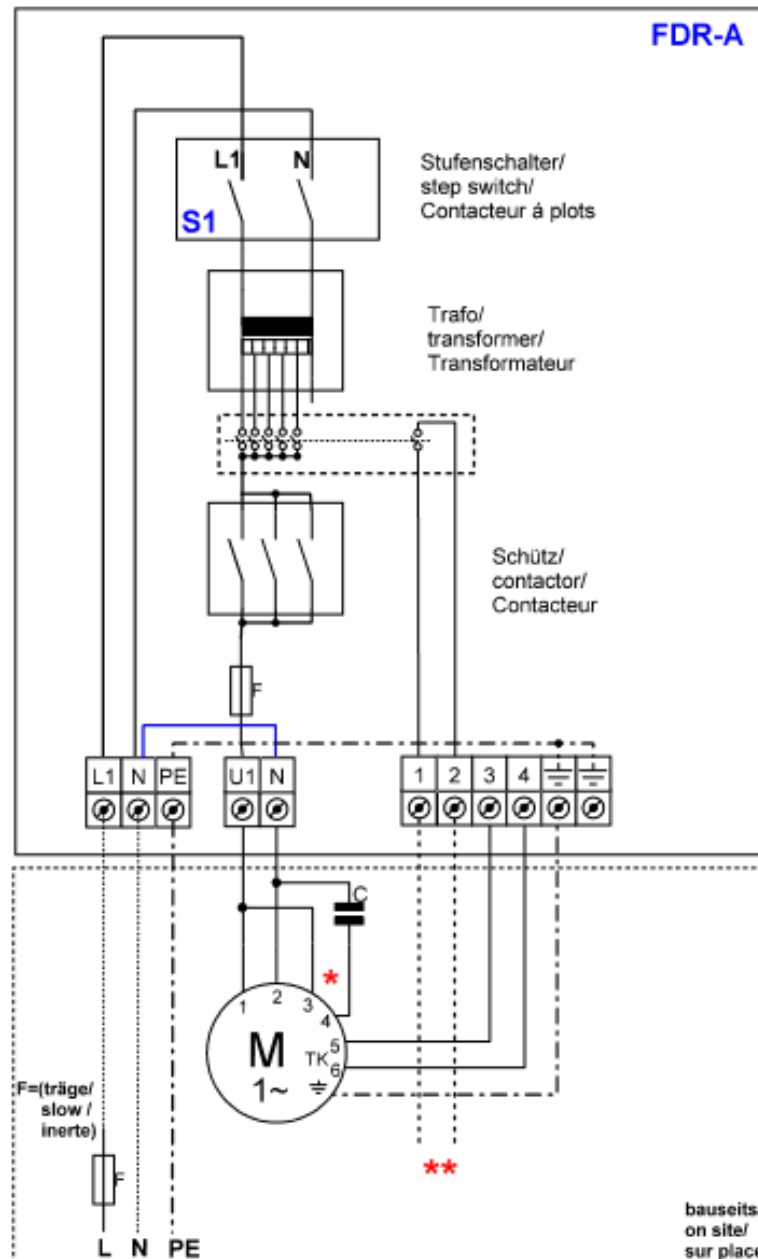

Anschlusschema / Schéma de raccordement / Schema di allacciamento

FDR-A 420, 230V

FDR-A 420, 750, 1300 **1x230V**

* linksdrehend / left rotation / rotation à gauche; für Drehrichtungsänderung Adern 3 und 4 tauschen / to change direction of rotation, please change wires 3 and 4 / Échange de noyaux 3 et 4 pour le changement de sens de rotation

** potentialfreier Kontakt / potential free contact / contact sans potentiel

TK - Motor - Thermokontakt / thermal contact / Contact thermique