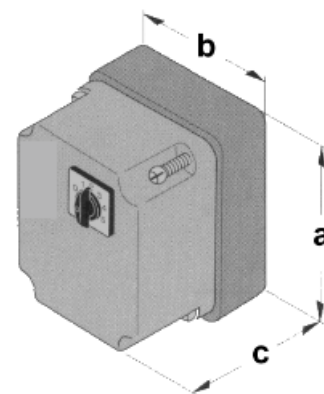

## Abmessungen / Dimensions / Dimensioni

### FDR-A 420, 230V

Abmessungen						
Im Gehäuse für Wandmontage mit Stufenschalter und Nullstellung, Kontrolleuchte						
Wechselstrom 1x230V						
U prim: 1x230 V / 50Hz; U sek: 100, 125, 145, 180, 230 V						
Es wird dringend empfohlen die Motoren über 150V zu betreiben!						
Typ	I <sub>max</sub> A	Gewicht kg	Best.-Nr.	Abmessungen		
				mm		
				a	b	c
FDR-A 420	5,0	5,2	18062012	250	200	160
FDR-A 750	7,0	7,2	18062022	250	200	160
FDR-A 1300	10	14	18062043	310	230	180

Schutzart IP 54

Masse / Dimensions / Dimensioni, mm