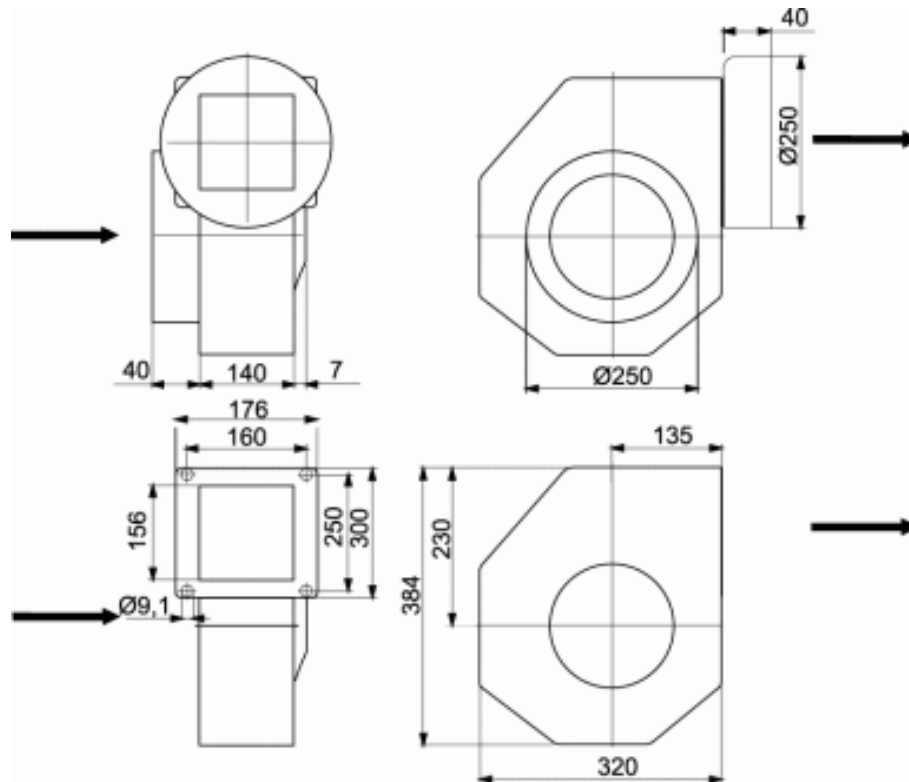

Abmessungen / Dimensions / Dimensioni

RFE 200 CKU

Masse / Dimensions / Dimensioni, mm