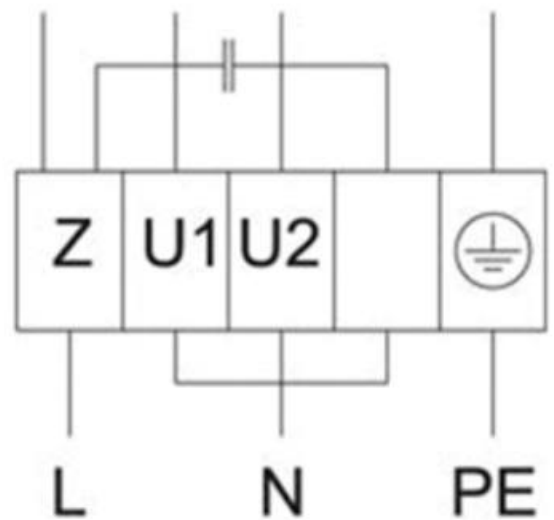

Anschlusschema / Schéma de raccordement / Schema di allacciamento

Dachventilator DHS 225 EZ sileo, 230V/1~.

Hohe Drehzahl

Niedrige Drehzahl

U1 = Blau
U2 = Schwarz
Z = Braun