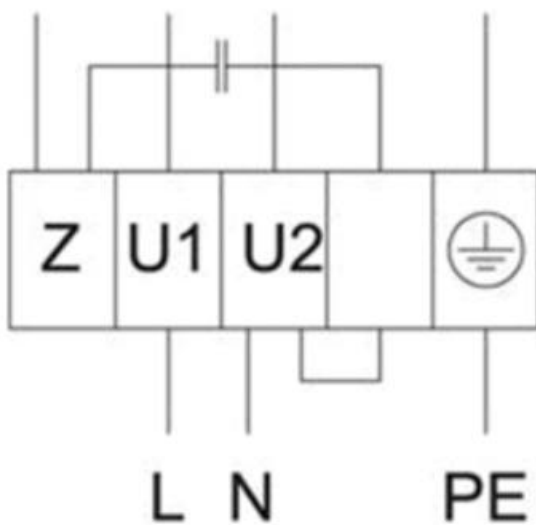

Anschlusschema / Schéma de raccordement / Schema di allacciamento

Dachventilator DHS 225 EZ sileo, 230V/1~.

Hohe Drehzahl

Niedrige Drehzahl

U1 = Blau
U2 = Schwarz
Z = Braun