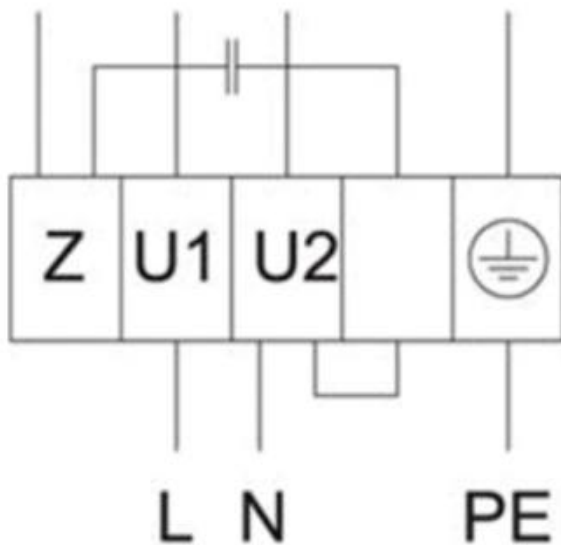

Anschlusschema / Schéma de raccordement / Schema di allacciamento

Dachventilator DHS Sileo 311EV sileo, 230V/1~.

Hohe Drehzahl

Niedrige Drehzahl

U1 = Blau
U2 = Schwarz
Z = Braun