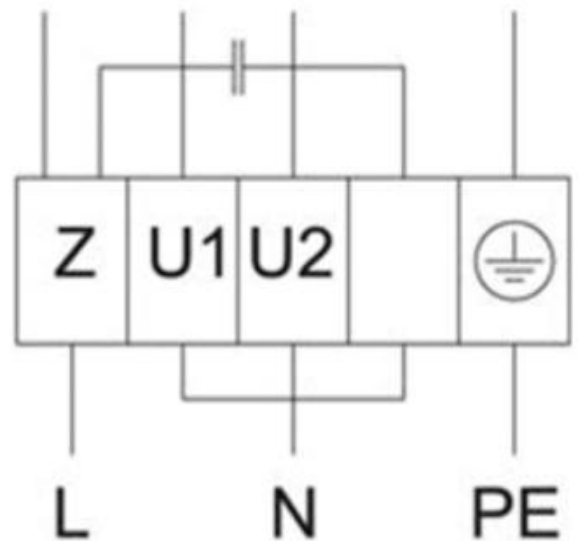

Anschlusschema / Schéma de raccordement / Schema di allacciamento

Dachventilator DHS Sileo 311EV sileo, 230V/1~.

Hohe Drehzahl

Niedrige Drehzahl

U1 = Blau
U2 = Schwarz
Z = Braun