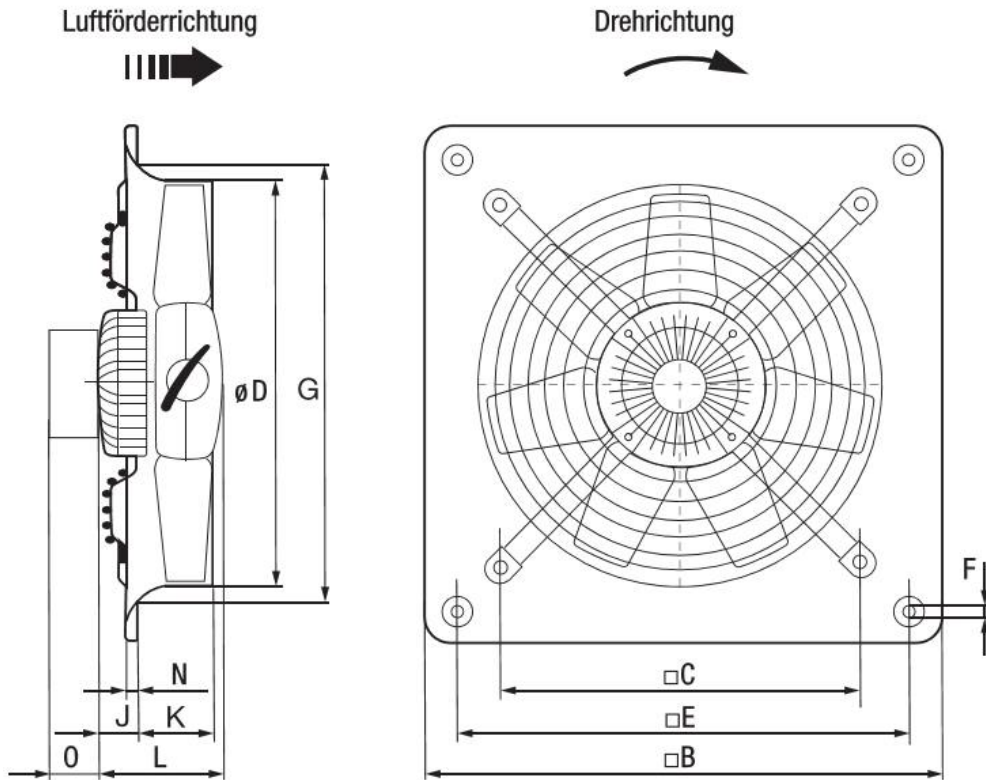

Abmessungen / Dimensions / Dimensioni

Axial-Wandventilator HCFT/4-315, 400V.

Masse / Dimensions / Dimensioni, mm

MODELL	B	E	C	D	F	L			G	J			K	N	O
						Polanzahl				Polanzahl					
						/2	/4	/6		/2	/4	/6			
250	315	260	220	254	10	129	122		294	45	59		53	12	65
315	400	330	280	315	10	129	122	122	329	45	32	32	68	12	65
355	450	380	315	355	10		129	129	371		45	45	75	12	65
400	500	420	355	400	10		129	129	422		40,5	40,5	78	12	65
450	560	480	400	450	10		150	150	476		48	48	91	12	65
500	630	560	450	500	10		150	150	536		44,5	44,5	97	12	65
560	710	630	510	560	10		219	150	596		110,5	42	98,5	12	65
630	800	710	580	630	12		219	150	674		110,5	41	103	12	65
710	900	800	636	710	12		219	219	733		134	134	91,5	16,5	65