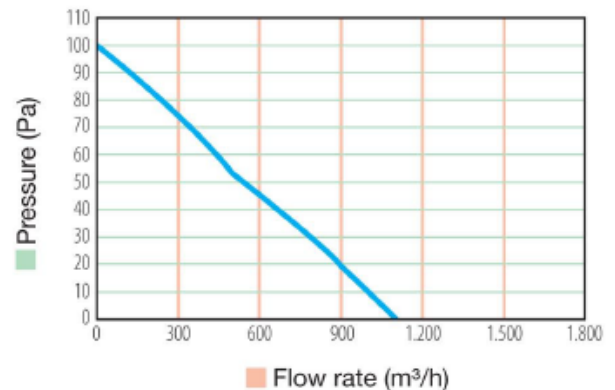

### Abmessungen/Dimensions/ Dimensioni

LD 20 4

LD 25 4

LD 30 4

LD 35 4

### Technische Daten/Données techniques/ Specificazioni

Type	Nr./No	IP	Motor/Moteur	Poles	Volt, 50Hz	m³/h	Pa max.	W	A	dB(A) 2m	RPM
AXIA LD 20 4M	10 1173 0001	IP 42	single-phase	4	230	550	50	30	0.2	34	1400
AXIA LD 25 4M	10 1173 0002	IP 42	single-phase	4	230	1100	100	55	0.4	40	1400
AXIA LD 30 4M	10 1173 0003	IP 42	single-phase	4	230	1400	65	70	0.5	46	1300
AXIA LD 35 4M	10 1173 0004	IP 42	single-phase	4	230	1700	55	72	0.5	49	1300