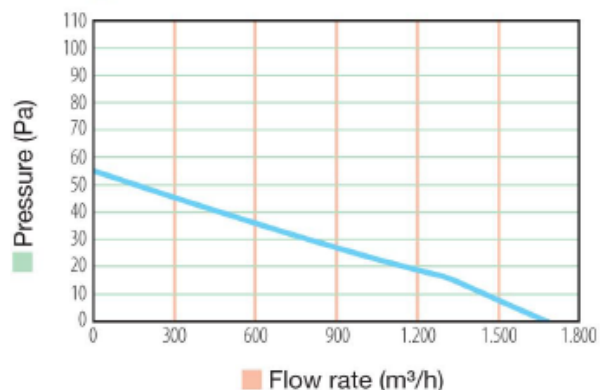

### Abmessungen/Dimensions/ Dimensioni

LD 20 4

LD 25 4

LD 30 4

LD 35 4

### Technische Daten/Données techniques/ Specificazioni

Type	Nr./No	IP	Motor/Moteur	Poles	Volt, 50Hz	m³/h	Pa max.	W	A	dB(A) 2m	RPM
AXIA LD 20 4M	10 1173 0001	IP 42	single-phase	4	230	550	50	30	0.2	34	1400
AXIA LD 25 4M	10 1173 0002	IP 42	single-phase	4	230	1100	100	55	0.4	40	1400
AXIA LD 30 4M	10 1173 0003	IP 42	single-phase	4	230	1400	65	70	0.5	46	1300
AXIA LD 35 4M	10 1173 0004	IP 42	single-phase	4	230	1700	55	72	0.5	49	1300