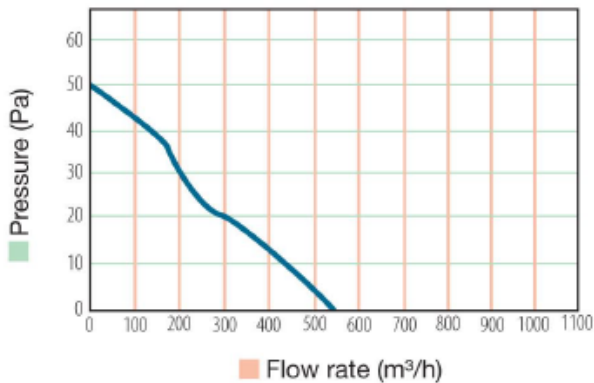

### Abmessungen/Dimensions/ Dimensioni

LD 20 4

LD 25 4

LD 30 4

LD 35 4

### Technische Daten/Données techniques/ Specificazioni

Type	Nr./No	IP	Motor/Moteur	Poles	Volt, 50Hz	m³/h	Pa max.	W	A	dB(A) 2m	RPM
AXIA LD 20 4M	10 1173 0001	IP 42	single-phase	4	230	550	50	30	0.2	34	1400
AXIA LD 25 4M	10 1173 0002	IP 42	single-phase	4	230	1100	100	55	0.4	40	1400
AXIA LD 30 4M	10 1173 0003	IP 42	single-phase	4	230	1400	65	70	0.5	46	1300
AXIA LD 35 4M	10 1173 0004	IP 42	single-phase	4	230	1700	55	72	0.5	49	1300