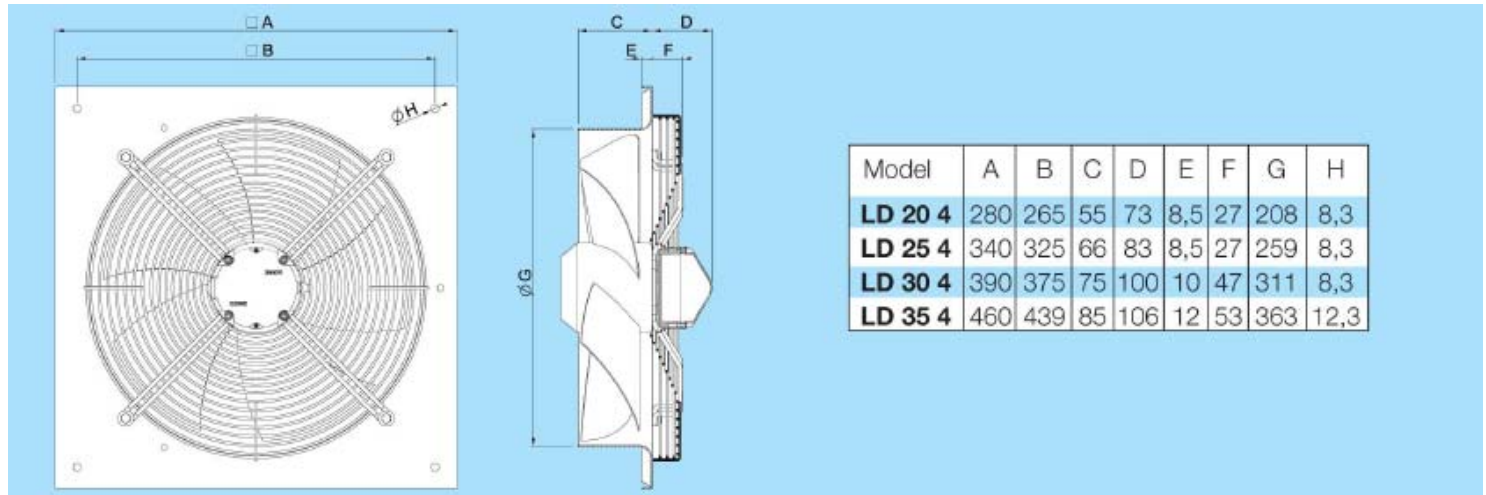

### Abmessungen/Dimensions/ Dimensioni

LD 20 4

LD 25 4

LD 30 4

LD 35 4

### Technische Daten/Données techniques/ Specificazioni

Type	Nr./No	IP	Motor/Moteur	Poles	Volt, 50Hz	m³/h	Pa max.	W	A	dB(A) 2m	RPM
AXIA LD 20 4M	10 1173 0001	IP 42	single-phase	4	230	550	50	30	0.2	34	1400
AXIA LD 25 4M	10 1173 0002	IP 42	single-phase	4	230	1100	100	55	0.4	40	1400
AXIA LD 30 4M	10 1173 0003	IP 42	single-phase	4	230	1400	65	70	0.5	46	1300
AXIA LD 35 4M	10 1173 0004	IP 42	single-phase	4	230	1700	55	72	0.5	49	1300