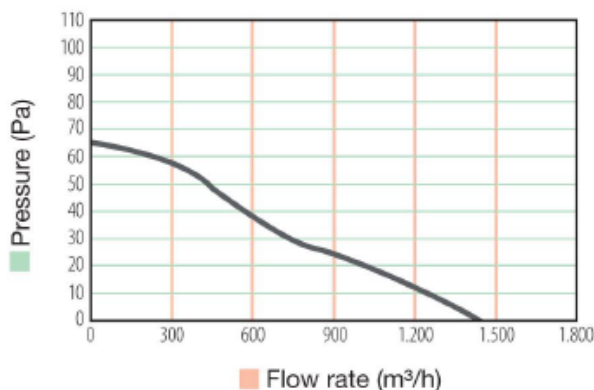

### Abmessungen/Dimensions/ Dimensioni

LD 20 4

LD 25 4

LD 30 4

LD 35 4

### Technische Daten/Données techniques/ Specificazioni

Type	Nr./No	IP	Motor/Moteur	Poles	Volt, 50Hz	m³/h	Pa max.	W	A	dB(A) 2m	RPM
AXIA LD 20 4M	10 1173 0001	IP 42	single-phase	4	230	550	50	30	0.2	34	1400
AXIA LD 25 4M	10 1173 0002	IP 42	single-phase	4	230	1100	100	55	0.4	40	1400
AXIA LD 30 4M	10 1173 0003	IP 42	single-phase	4	230	1400	65	70	0.5	46	1300
AXIA LD 35 4M	10 1173 0004	IP 42	single-phase	4	230	1700	55	72	0.5	49	1300