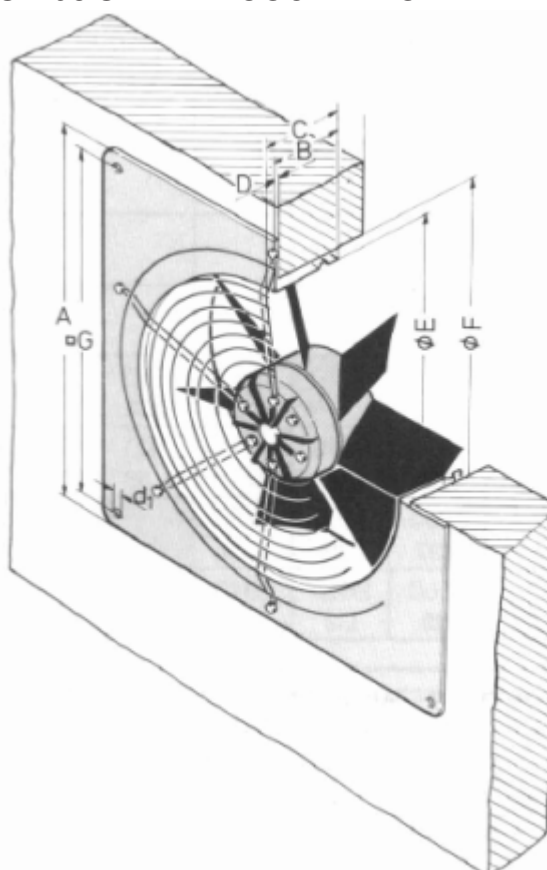

Abmessungen / Dimensions / Dimensioni

Axial Ventilator Fischbach AW 350 / E15

Ventilateur axiale Fischbach AW 350 / E15

Ventilatore axiale Fischbach AW 350 / E15

Bezeichnung	Gewicht [kg]	A	B	C	D	E	F	G	d1
AW 315/ E15	8	430	82	117	11	317	350	380	9
AW 350/ E15	11	485	86	115	12	357	400	435	9
AW 420/ E15	14	575	120	144	16	427	510	535	11
AW 500/ E35 A 500/ E 35 A 500/ D 500	20	655	120	154	16	504	560	615	11
AW 560/ E35 A 560/ E65	27	725	120	154	16	559	625	675	11
A 630/ E80 AW 630/ D850 A 630/ D1	30	805	150	184	20	635	700	750	11

Masse / Dimensions / Dimensioni, mm