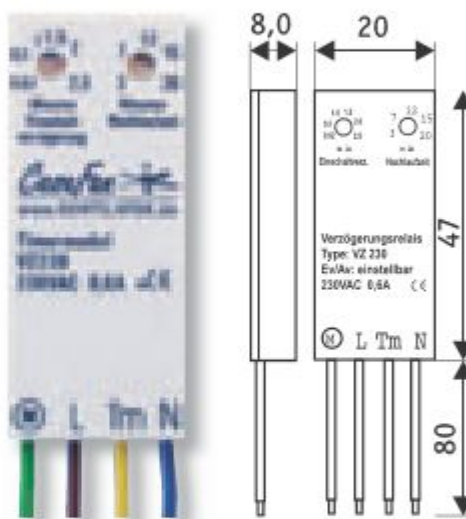

## Beschreibung / Description / Descrizione

- Kompakte Abmessungen. Montage in der Schalterdose hinter jedem Schalter oder direkt im Ventilator.
- Aktivierung über Ein-/Ausschalter in fensterlosen Räumen bei Kopplung an die Raumbeleuchtung.
- Geeignet für alle Elektrogeräte bis 140 W/ 0,6 A. Entspricht den gültigen VDE-/DIN-Normen.
- Sonderausführungen für Tragschienen TS 35 auf Anfrage lieferbar.

## Nachlaufrelais Risch 2 / Temporisateur Risch 2 / Temporizzatore Risch 2

Einschaltverzögerung von **3 Sekunden** bis **2,5 Minuten** stufenlos einstellbar, Nachlaufzeit von **3 bis 20 Minuten** stufenlos einstellbar.

Ideal, um die Forderungen der DIN 18017 (Entlüftung nach Verlassen der Toilette) zu erfüllen.

Typ	Art.-Nr.	Eigenleistung (W)	Strom max. (A)	Spannung
VZ 230	98006	0,5	0,6	230V~ 50 Hz