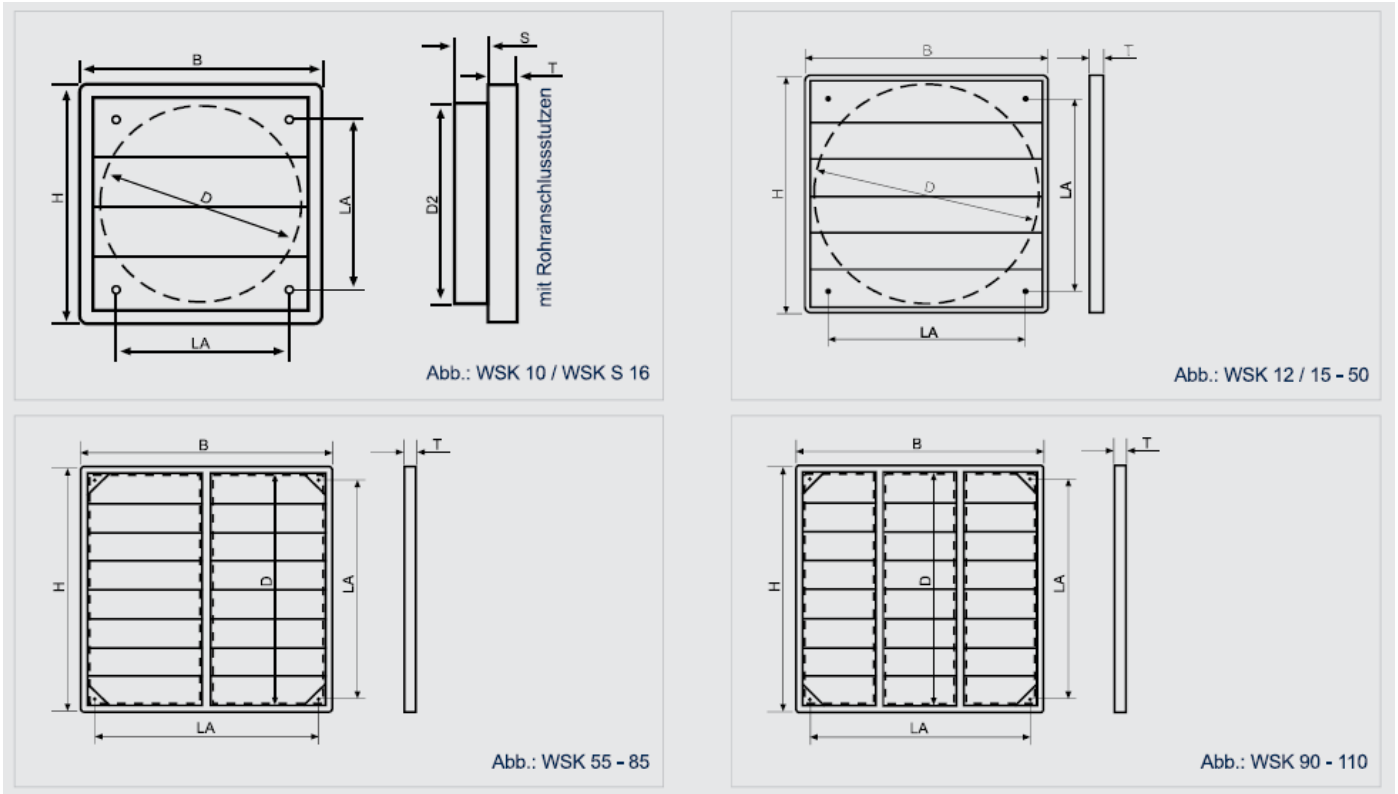

## Abmessungen / Dimensions / Dimensioni

### WSK RK 10 - 95

Typ	Artikelnr./No. d'article/ No. d'articolo		D	H/B	LA	T
	hellgrau gris clair grigio chiaro	weiss blanc bianco				
WSK RK 10/12	13 1149 0101	13 1149 0102	129	160	110	15
WSK RK 15	13 1149 0201	13 1149 0151	159	195	140	22
WSK RK 20	13 1149 0202	13 1149 0152	210	243	182	21
WSK RK 25	13 1149 0203	13 1149 0153	258	294	232	26
WSK RK 30	13 1149 0204	13 1149 0154	310	346	276	25
WSK RK 35	13 1149 0205	13 1149 0155	360	397	310	26
WSK RK 40	13 1149 0206	13 1149 0156	422	462	366	26
WSK RK 45	13 1149 0207	13 1149 0157	462	501	395	31
WSK RK 50	13 1149 0208	13 1149 0158	505	548	443	31
WSK RK 55	13 1149 0209	13 1149 0159	563	603	520	28
WSK RK 65	13 1149 0210	13 1149 0160	655	696	628	31
WSK RK 80	13 1149 0214	--	800	840	772	40
WSK RK 95	13 1149 0215	--	950	990	922	40

Masse / Dimensions / Dimensioni, mm