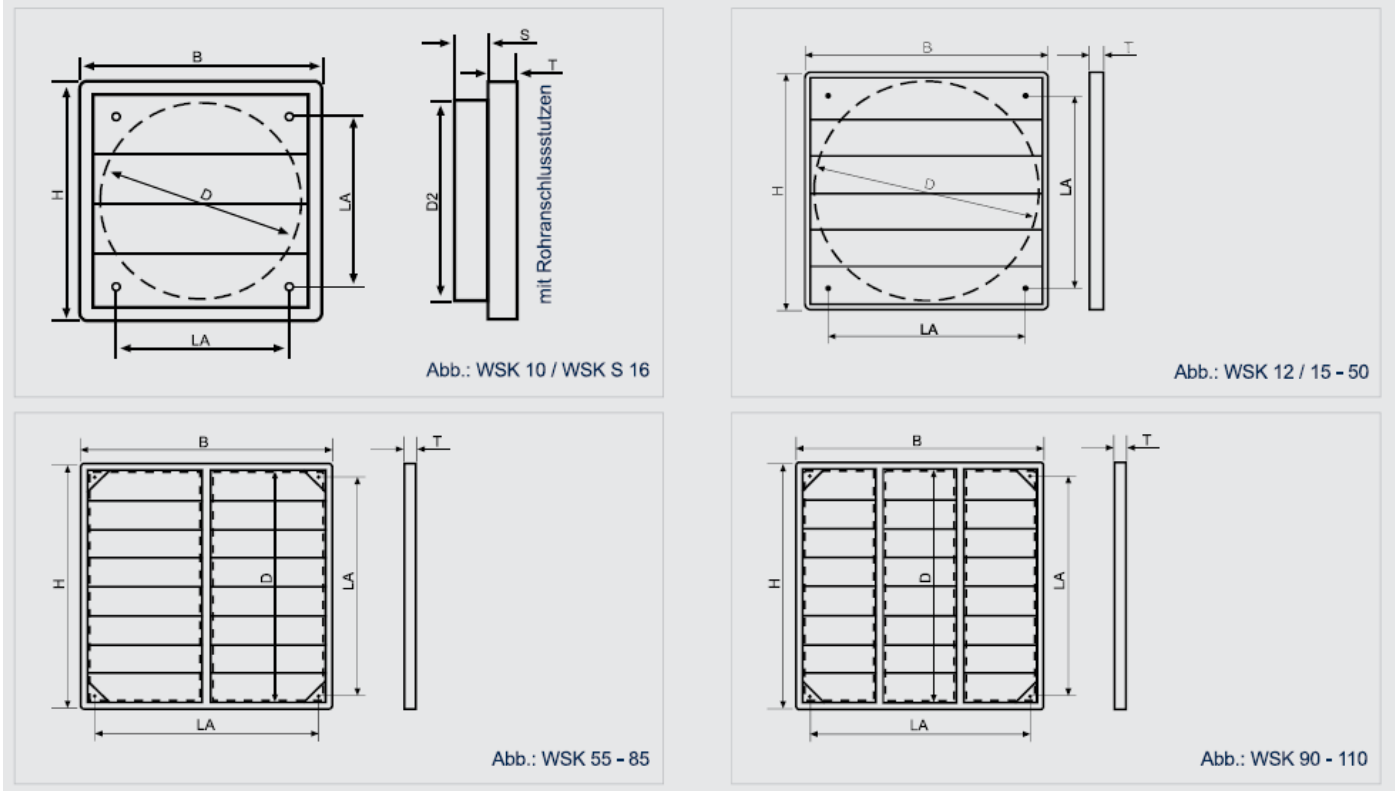

Abmessungen / Dimensions / Dimensioni

WSK RK 10 - 95

Typ	Artikelnr./No. d'article/ No. d'articolo		D	H/B	LA	T
	hellgrau gris clair grigio chiaro	weiss blanc bianco				
WSK RK 10/12	13 1149 0101	13 1149 0102	129	160	110	15
WSK RK 15	13 1149 0201	13 1149 0151	159	195	140	22
WSK RK 20	13 1149 0202	13 1149 0152	210	243	182	21
WSK RK 25	13 1149 0203	13 1149 0153	258	294	232	26
WSK RK 30	13 1149 0204	13 1149 0154	310	346	276	25
WSK RK 35	13 1149 0205	13 1149 0155	360	397	310	26
WSK RK 40	13 1149 0206	13 1149 0156	422	462	366	26
WSK RK 45	13 1149 0207	13 1149 0157	462	501	395	31
WSK RK 50	13 1149 0208	13 1149 0158	505	548	443	31
WSK RK 55	13 1149 0209	13 1149 0159	563	603	520	28
WSK RK 65	13 1149 0210	13 1149 0160	655	696	628	31
WSK RK 80	13 1149 0214	--	800	840	772	40
WSK RK 95	13 1149 0215	--	950	990	922	40

Masse / Dimensions / Dimensioni, mm