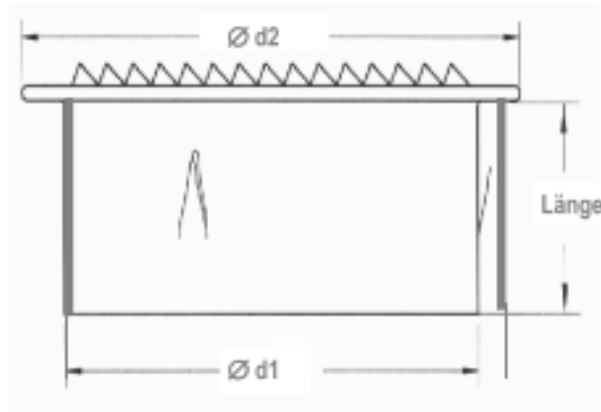

Abmessungen / Dimensions / Dimensioni

Masstabelle

Stutzen-Nennmass im Katalog \varnothing	Stutzen-Aussenmass $\varnothing d1$	Gitter-Durchmesser $\varnothing d2$	Stutzen-Länge Länge
080	78	103	45
100	98	126	45
125	123	151	45
150	148	176	45
160	157	187	45
180	177	210	45
200	197	226	45
224	222	260	45
250	248	276	55
280	278	310	55
300	298	325	55
315	313	343	55

Masse / Dimensions / Dimensioni, mm