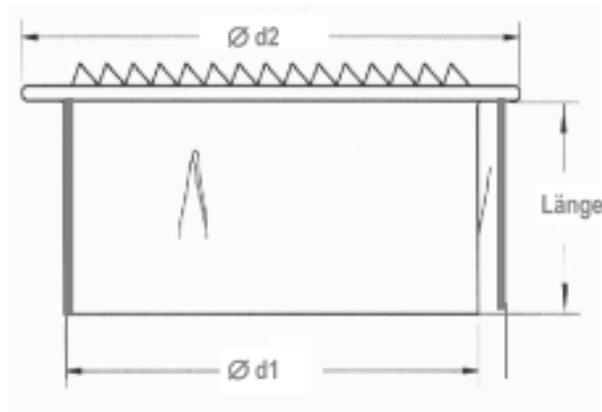

Abmessungen / Dimensions / Dimensioni

Masstabelle

Stutzen-Nennmass im Katalog Ø	Stutzen-Aussenmass Ø d1	Gitter-Durchmesser Ø d2	Stutzen-Länge Länge
080	78	103	45
100	98	126	45
125	123	151	45
150	148	176	45
160	157	187	45
180	177	210	45
200	197	226	45
224	222	260	45
250	248	276	55
280	278	310	55
300	298	325	55
315	313	343	55

Masse / Dimensions / Dimensioni, mm