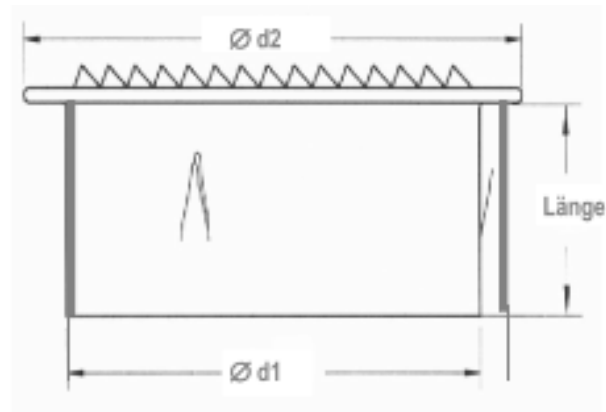

Abmessungen / Dimensions / Dimensioni

Masstabelle

Stutzen-Nennmass im Katalog Ø	Stutzen-Aussenmass Ø d1	Gitter-Durchmesser Ø d2	Stutzen-Länge Länge
080	78	103	45
100	98	126	45
125	123	151	45
150	148	176	45
160	157	187	45
180	177	210	45
200	197	226	45
224	222	260	45
250	248	276	55
280	278	310	55
300	298	325	55
315	313	343	55

Masse / Dimensions / Dimensioni, mm