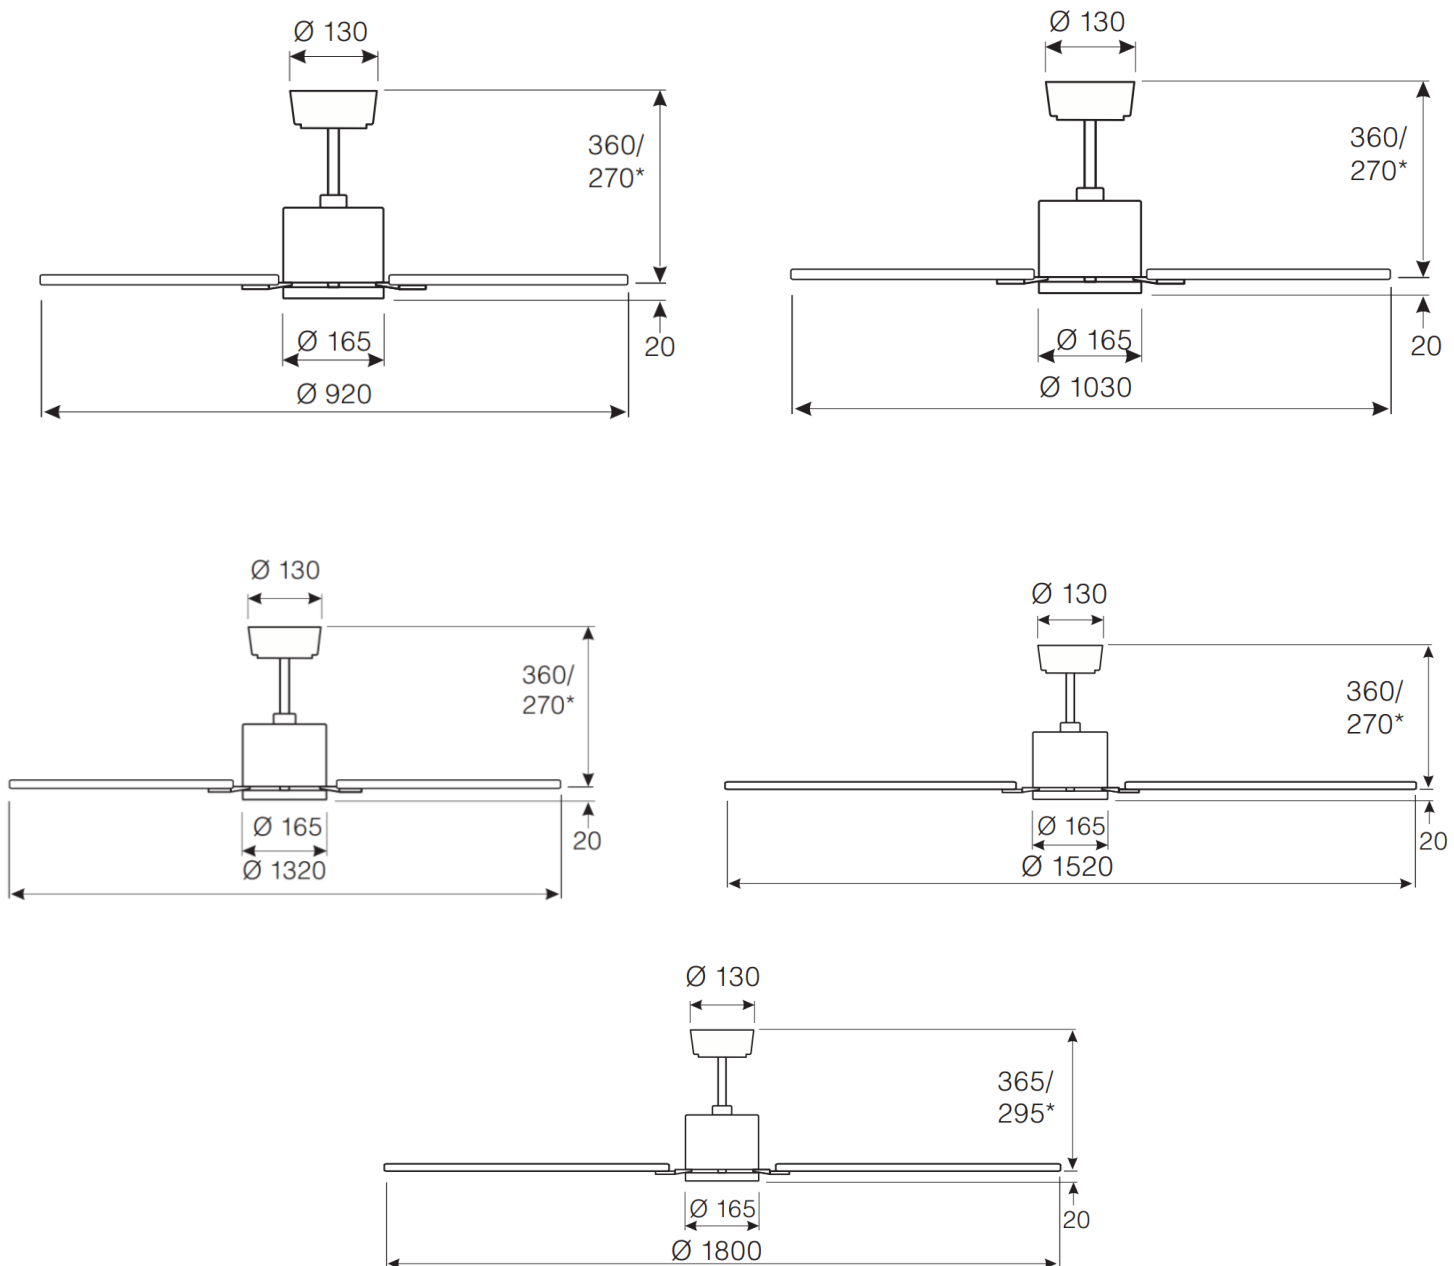

## Abmessungen / Dimensions / Dimensioni

### Eco Neo III 92 - 180, 0-10V

Masse / Dimensions / Dimensioni, mm

\*Masse mit gekürzter Deckenstange

\*Dimensions avec allongement abrégé

\*Dimensioni con stanga di prolungamento accorciata