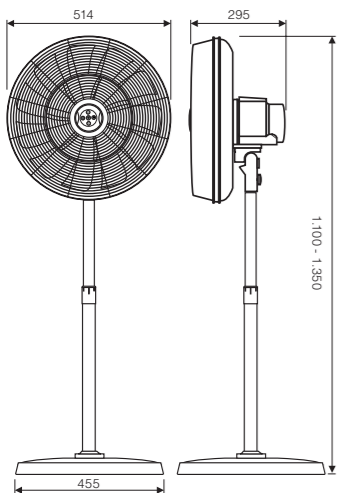

Auswahl und Anzeige von Funktionen im Display auf dem Motor.

Alle Funktionen auch mit Fernbedienung schaltbar.

- Hochleistungs-Standventilator mit hocheffizientem, bürstenlosen EC-Motor.
- Ideal zum Einsatz im privaten und gewerblichen Bereich.
- 6 fein abgestufte Geschwindigkeitsstufen mittels Drucktaster oder per Fernbedienung einstellbar. Anzeigedisplay auf dem Motor.
- Zusätzliche, extraleise Schlaf-Stufe mit nur 13,2 dB(A)* bei sanftem Luftstrom.
- Vertikale Neigung im Bereich von 35° einstellbar, zuschaltbare 90°-Oszillation.
- Schutzkorb, Gehäuse und Standfuß schwarz, Flügelrad transparent.
- Stabiler Standfuß, höhenverstellbar von 1.100 – 1.350 mm.
- Abschalttimer 1 bis 9 Stunden.
- Innovatives, patentiertes Laufrad mit 18 Blättern und 2 Flügelkreisen.
- Gummischlauchleitung, Länge 2,5 m H05RN-F 3 G 0,75 mm², mit Schutzkontaktstecker.

Maße in mm

Korb Ø (mm)	514
Flügel Ø (mm)	442
Leistung (W)	4,2 - 90
Spannung (V/Hz)	220-240/50-60
Anzahl Stufen	6 + 1
Drehzahl (U/min)	850
Gewicht (kg)	10,0

AIROS ECO SILENT

Artikel	Art.-Nr.	Farbe Gehäuse/Gitter	Farbe Flügelrad
AIROS ECO SILENT SW	64501	Schwarz	Transparent