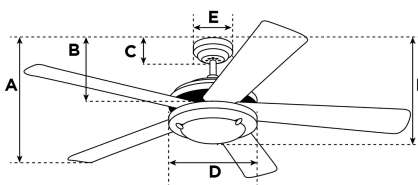

Größe ..... 122 cm
Flügel ..... Wendeflügel MDF
(Weiß/weiße Eiche mit Rattan)

Flügelstellung ..... 11°
zugelassene Standorte ..... Innenbereich
Empfohlene Raumgröße ..... Für Räume bis zu 20 m²
Verlängerungsstange ..... 10 cm
Installation ..... 2-Montage System
max. Deckenwinkel ..... 18°
Zuleitungskabel ..... 15 cm
Leuchtmittel ..... N/A

Fernbedienung ..... Mit Zugschalter. Fernbedienung oder
Wandschalter nachrüstbar

Motorfarbe ..... Weiß
Motormaterial ..... Siliziumstahlmotor 153mm x 15mm

Umkehrluftstrom ..... Ja
Geräuschpegel ..... 51 db(A)
Kondensator ..... Kondensator
Gewicht netto/brutto ..... 6,4 / 7 kg
Verpackungsabmessungen ..... 26 x 25,6 x 53,5 cm
EAN Code 4895105601698

Energie-Informationen

Stromspannung/Frequenz ..... 230V / 50Hz
Energieeffizienz Luftstrom ..... 2.8 m³/Min/W
Stromverbrauch (ohne Leuchtmittel) .. 58 Watt
Luftstrom ..... 173 m³/Min
max. Umdrehungen pro Minute 175
Stromverbrauch/Jahr ..... 20 kWh

Garantie

Deckenventilatoren werden mit einer verlängerten Garantie von 10 Jahren auf den Motor und mit 2 Jahren auf alle anderen Teile geliefert.

- A. Decke - unterster Punkt der Flügelblätter ..... 27,5 cm
- B. Decke - unterster Punkt des Schaltergehäuses ..... 34 cm
- C. Decke - unterster Punkt des Baldachin ..... 6 cm
- D. Breite des Motorgehäuses ..... 28 cm
- E. Breite des Baldachin ..... 13 cm
- F. Decke - unterster Punkt des Lampengehäuses ..... N/A

Alle Angaben sind ohne Gewähr und können ohne weitere Ankündigung geändert werden. Für weitere Angaben besuchen Sie bitte unsere Homepage www.westinghouselighting.de.

Tel.: (0049)-(0)-2161-57307-0, www.westinghouselighting.de

und Westinghouse sind eingetragene Marken der Westinghouse Electric Corporation. Sie werden im Rahmen einer Lizenz von Westinghouse Lighting verwendet. Alle Rechte vorbehalten.