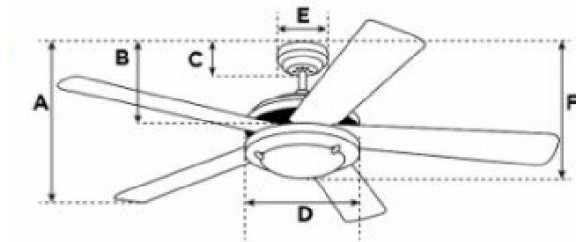

## Abmessungen / Dimensions / Dimensioni

### Monarch White

- A:** Abmessung von der Decke bis zum unteren Ende der Flügel  
*A: dimensions depuis le plafond jusqu'au bout des hélices*  
 A: dimensioni dal soffitto fino al fondo delle eliche
- B:** Abmessung von der Decke bis zum unteren Ende Schaltergehäuse  
*B: dimensions depuis le plafond jusqu'au bout du boîtier*  
 B: dimensioni dal soffitto fino al fondo della cassa
- C:** Abmessung von der Decke bis zum unteren Ende Abdeckung  
*C: dimensions depuis le plafond jusqu'au bout de couvercle*  
 C: dimensioni dal soffitto fino al fondo di copertura
- D:** Breite des Motoregehäuses  
*D: largeur du boîtier de moteur*  
 D: larghezza della cassa del motore
- E:** Breite der Abdeckung  
*E: largeur de couvercle*  
 E: larghezza di copertura
- F:** Mass von der Decke bis zum unteren Ende Leuchte  
*F: dimensions depuis le plafond jusqu'au bout de lumière*  
 F: dimensioni dal soffitto fino al fondo della lampada

<b>A</b>	<b>B</b>	<b>C</b>	<b>D</b>	<b>E</b>	<b>F</b>
27.5	34	6	28	13	-

Masse / Dimensions / Dimensioni, cm