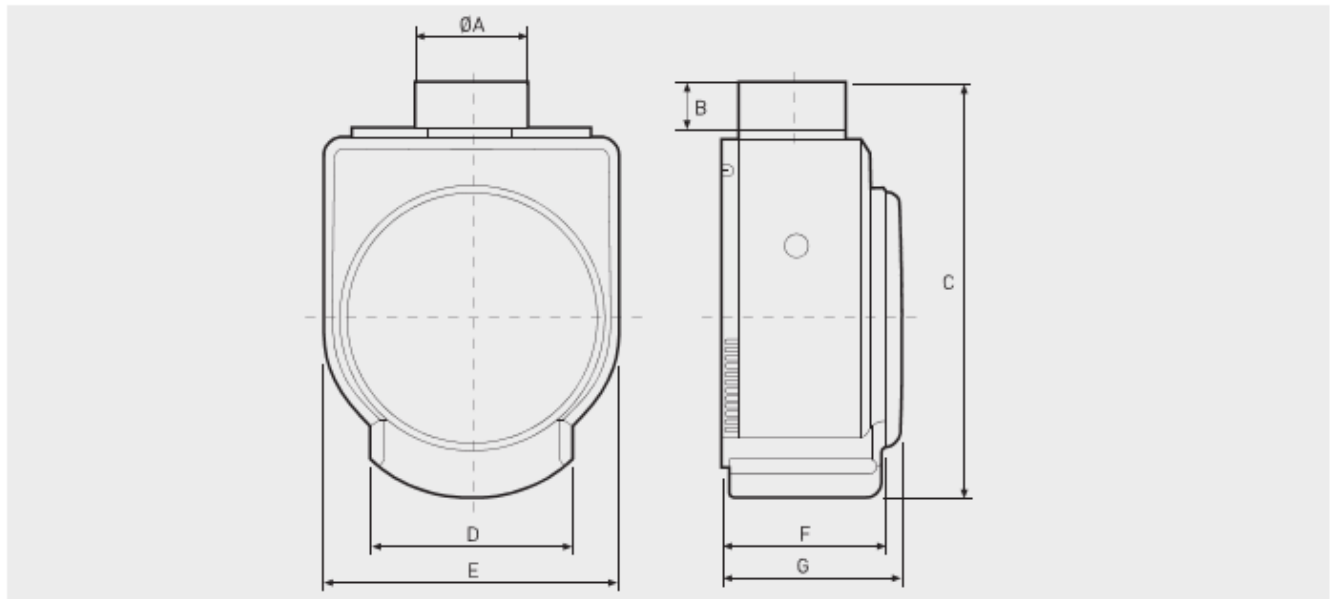

## Abmessungen / Dimensions / Dimensioni

### CK-40 F

Modell	ØA	B	C	D	E	F	G
CK-25 N	98	34	304	149	218	-	127
<b>CK-40 F</b>	<b>98</b>	<b>42</b>	<b>370</b>	<b>179</b>	<b>266</b>	<b>140</b>	<b>162</b>
CK-60 F	116,5	42	410	180	293,5	145	174