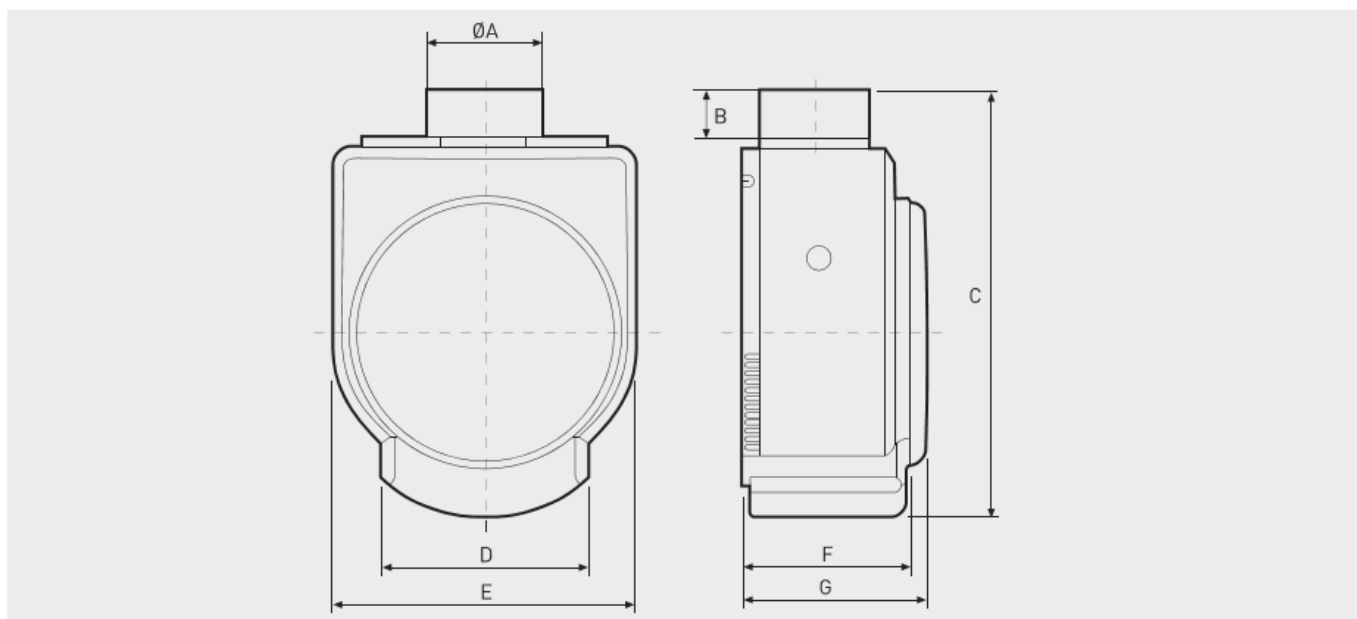

Abmessungen / Dimensions / Dimensioni

CK-60 F

Modell	ØA	B	C	D	E	F	G
CK-25 N	98	34	304	149	218	-	127
CK-40 F	98	42	370	179	266	140	162
CK-60 F	116,5	42	410	180	293,5	145	174