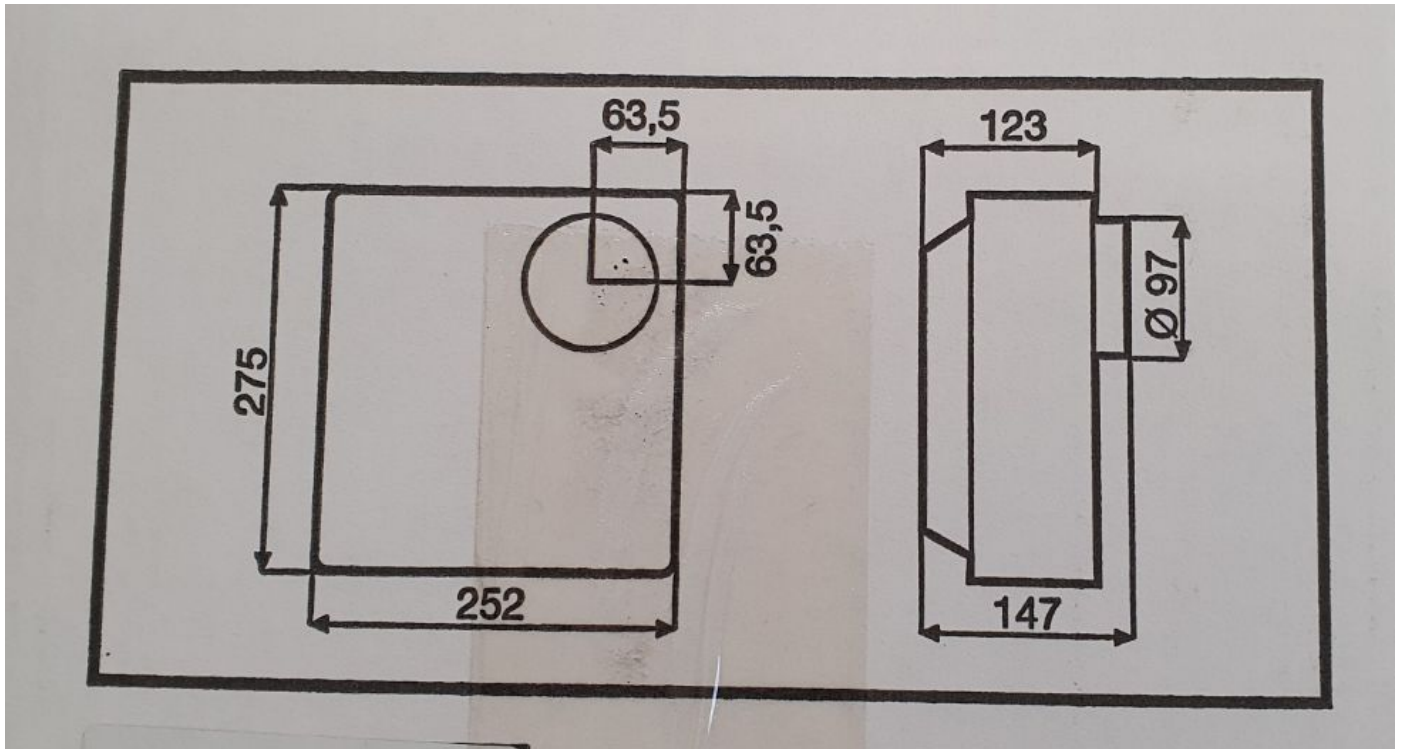

Abmessungen / Dimensions / Dimensiuni

Vort Kappa

Masse: mm