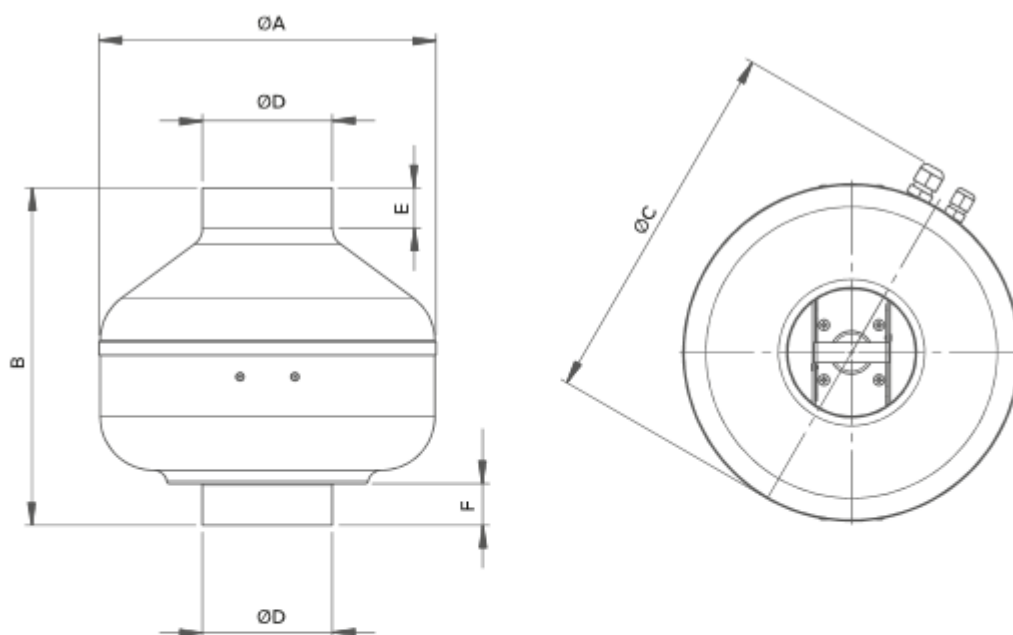

## Abmessungen / Dimensions / Dimensiuni

### CA-RM ES

PRODUCTS	CODE	ØA	B	ØC	ØD	E	F
CA - RM 100 ES	16277	252	252	276	97	30	31
CA - RM 125 ES	16278	252	252	276	122	30	31
CA - RM 150 ES	16279	342	295	367	147	30	36
CA - RM 160 ES	16280	342	295	367	157	30	36
CA - RM 200 ES	16281	342	337	367	197	40	77

Dimensions in mm