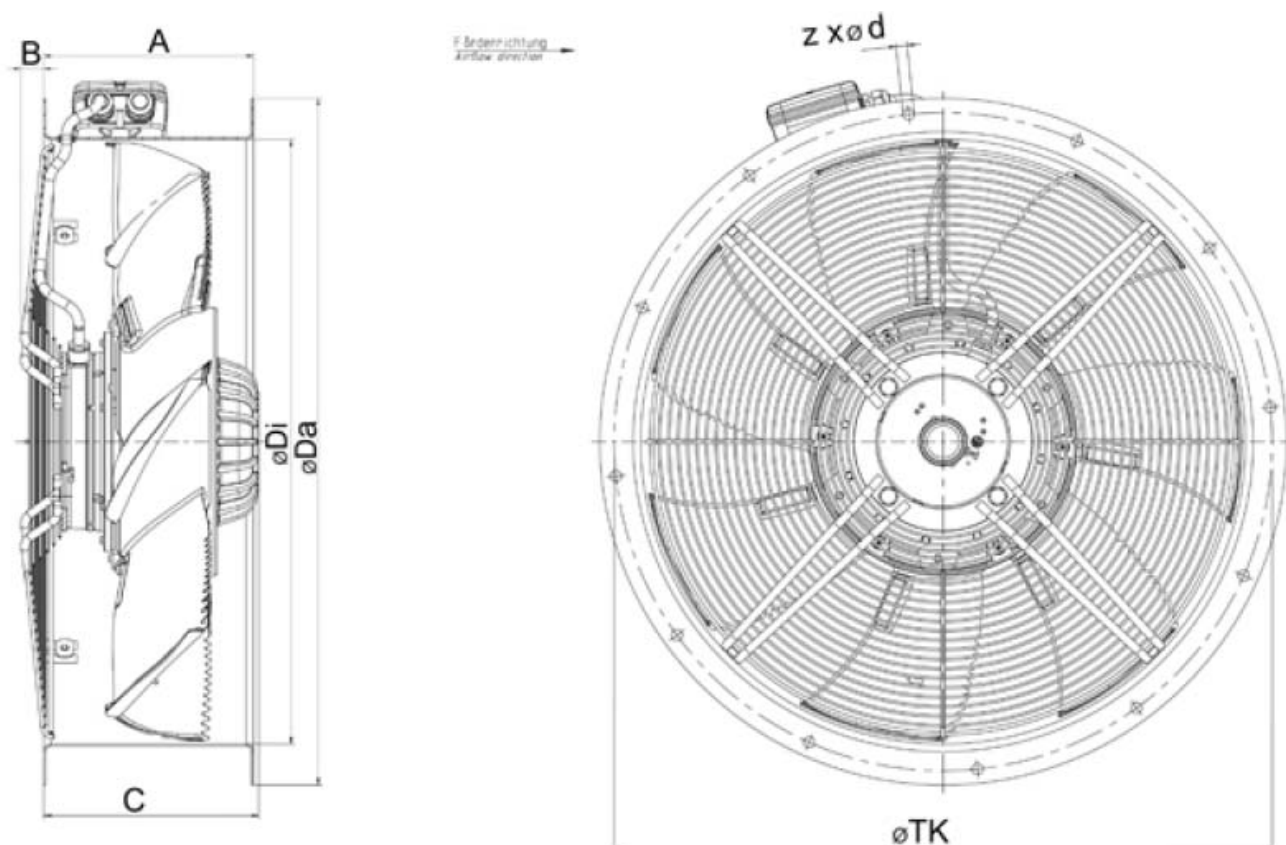

Abmessungen / Dimensions / Dimensioni

AR 350 DV sileo

	A	B	C	ØDi	ØDa	z x Ød	ØTK
AR 350E4 sileo	135	7	125	359	421	8 x Ø10	395
AR 350DV sileo	135	18	136	356	421	8 x Ø10	395

Masse / Dimensions / Dimensioni, mm