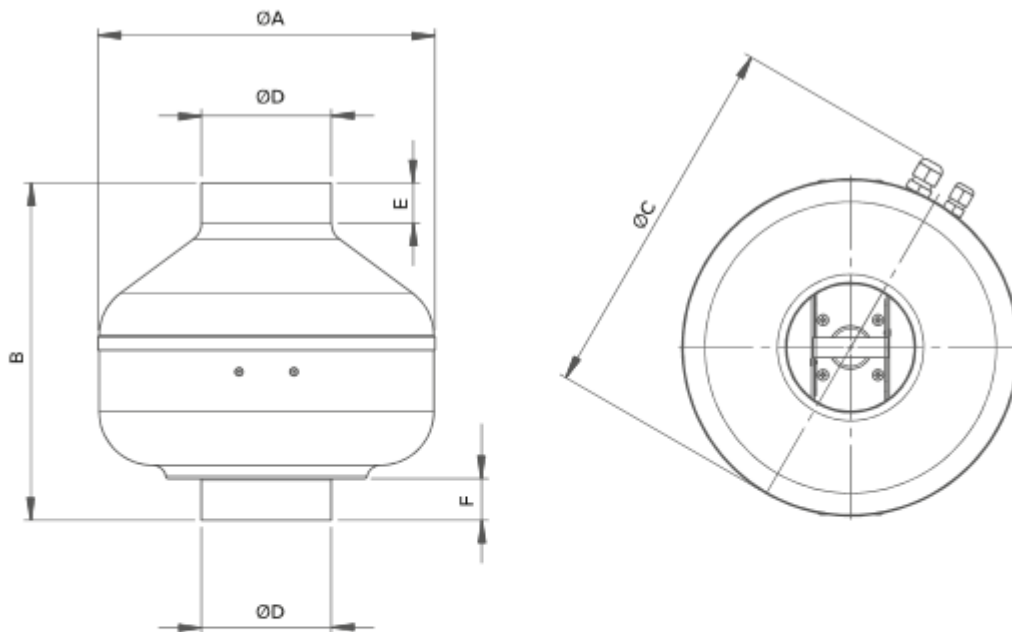

## Abmessungen / Dimensions / Dimensioni

### CA-RM ES

PRODUCTS	CODE	ØA	B	ØC	ØD	E	F
CA - RM 100 ES	16277	252	252	276	97	30	31
CA - RM 125 ES	16278	252	252	276	122	30	31
CA - RM 150 ES	16279	342	295	367	147	30	36
CA - RM 160 ES	16280	342	295	367	157	30	36
CA - RM 200 ES	16281	342	337	367	197	40	77

Dimensions in mm