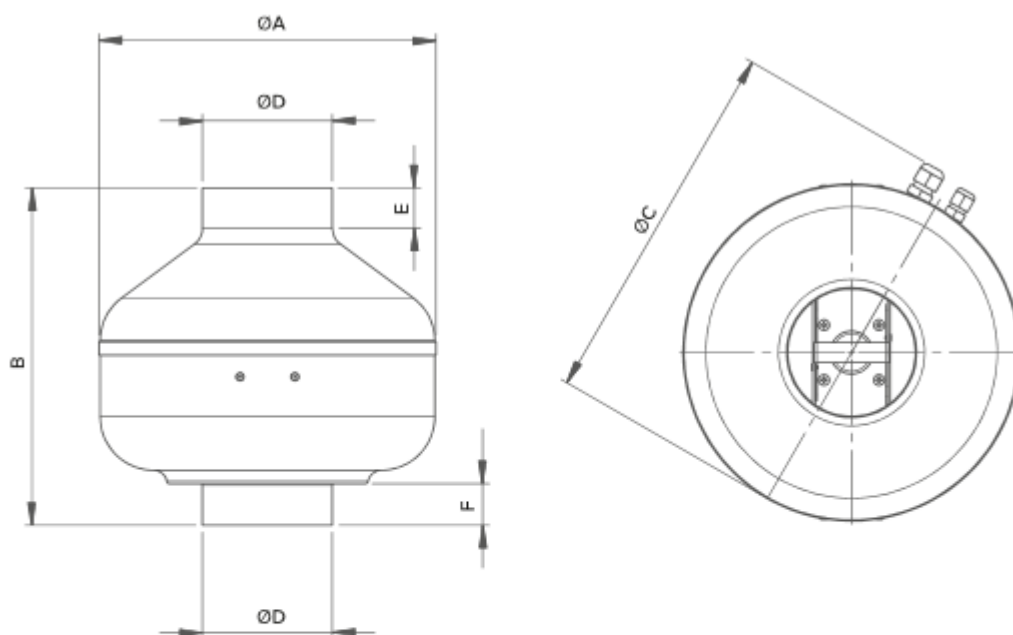

Abmessungen / Dimensions / Dimensioni

CA-RM ES

PRODUCTS	CODE	ØA	B	ØC	ØD	E	F
CA - RM 100 ES	16277	252	252	276	97	30	31
CA - RM 125 ES	16278	252	252	276	122	30	31
CA - RM 150 ES	16279	342	295	367	147	30	36
CA - RM 160 ES	16280	342	295	367	157	30	36
CA - RM 200 ES	16281	342	337	367	197	40	77

Dimensions in mm