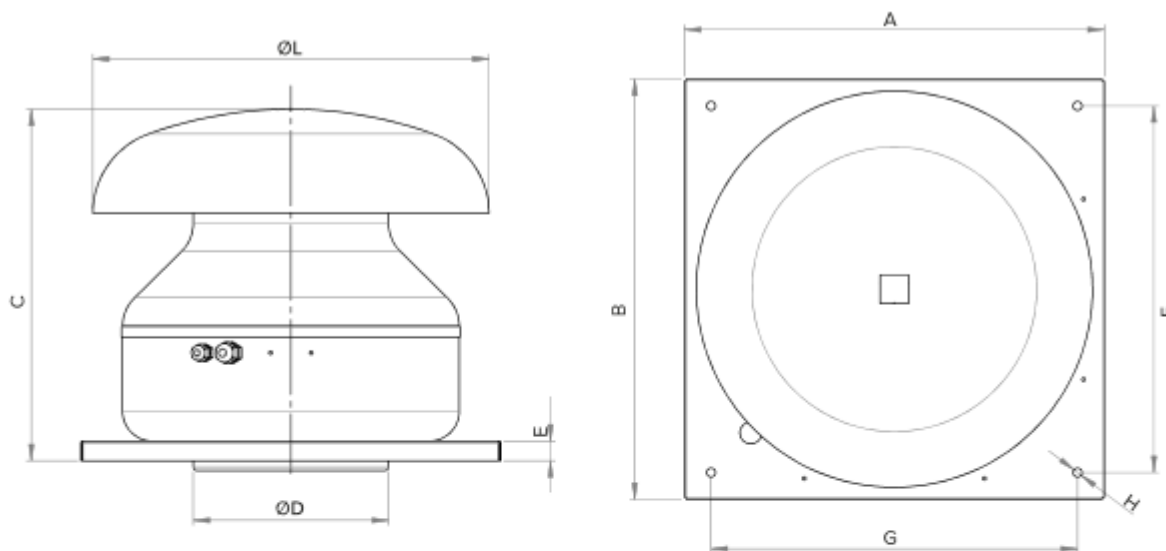

Abmessungen / Dimensions / Dimensioni

CA-RM RF ES

PRODUCTS	CODE	A	B	C	ØD	E	F	G	H	ØL
CA - RM 150 RF ES	16257	424	424	363	147	20	370	370	9	400
CA - RM 160 RF ES	16258	424	424	363	157	20	370	370	9	400
CA - RM 200 RF ES	16259	424	424	355	197	20	370	370	9	400

Dimensions in mm