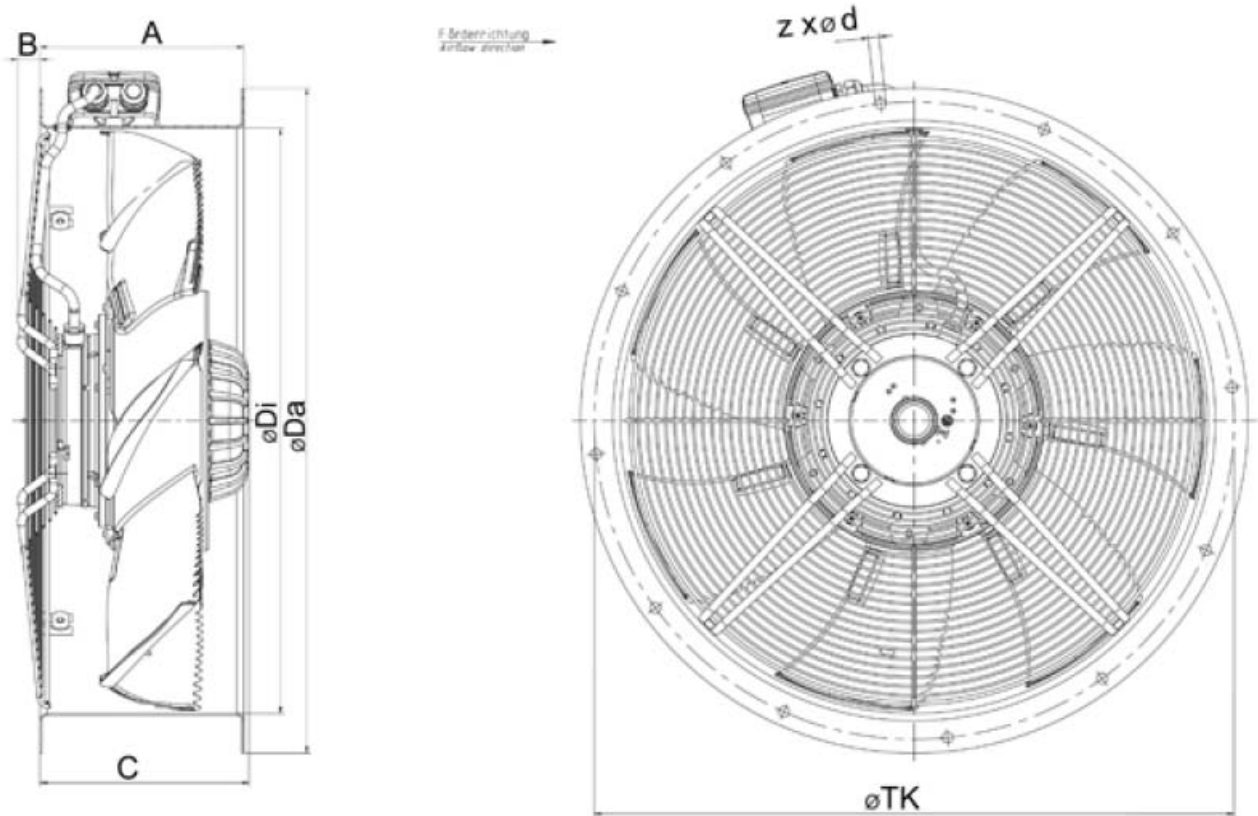

**Abmessungen / Dimensions / Dimensioni**

**AR 400 E4 sileo**

	A	B	C	ØDi	ØDa	z x Ød	ØTK
AR 400E4 sileo	155	16	138	400	480	8 x Ø12	450
AR 400DV sileo	155	16	138	400	480	8 x Ø12	450

**Masse / Dimensions / Dimensioni, mm**