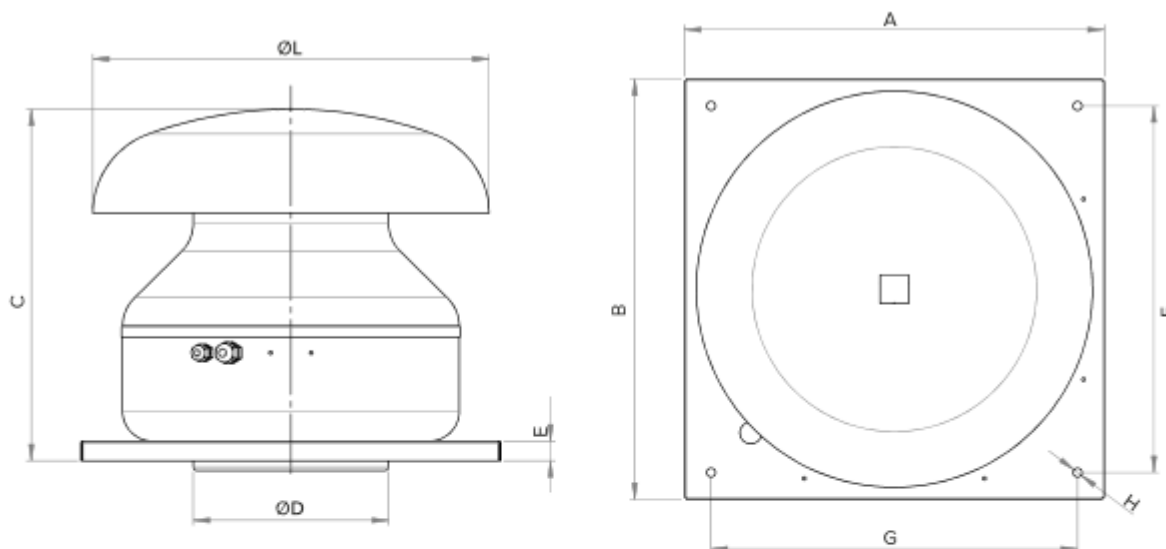

## Abmessungen / Dimensions / Dimensioni

### CA-RM RF ES

PRODUCTS	CODE	A	B	C	ØD	E	F	G	H	ØL
CA - RM 150 RF ES	16257	424	424	363	147	20	370	370	9	400
<b>CA - RM 160 RF ES</b>	<b>16258</b>	<b>424</b>	<b>424</b>	<b>363</b>	<b>157</b>	<b>20</b>	<b>370</b>	<b>370</b>	<b>9</b>	<b>400</b>
CA - RM 200 RF ES	16259	424	424	355	197	20	370	370	9	400

Dimensions in mm