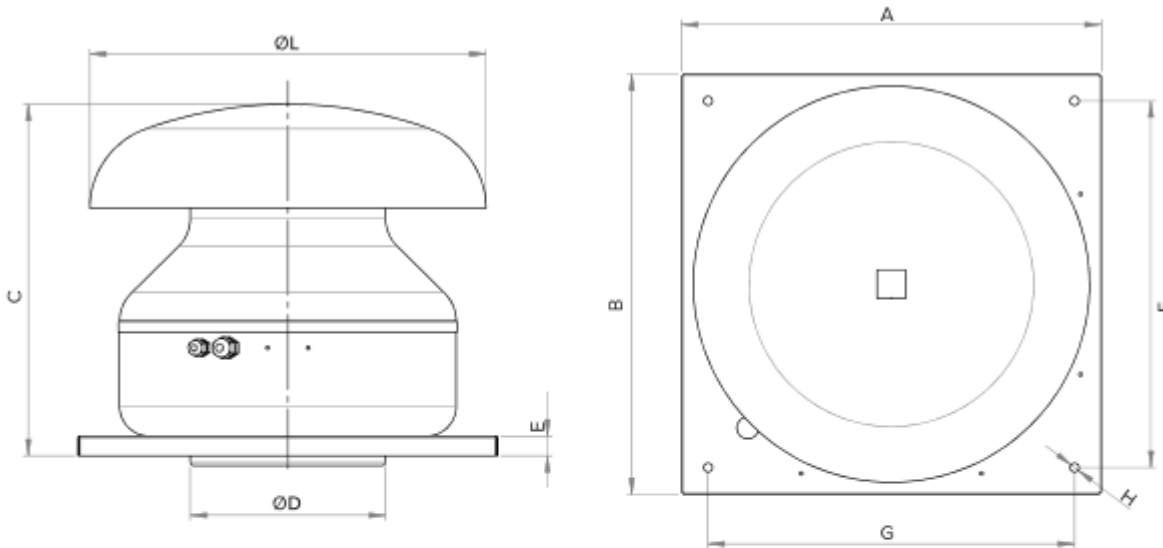

## Abmessungen / Dimensions / Dimensioni

### CA-RM RF ES

PRODUCTS	CODE	A	B	C	ØD	E	F	G	H	ØL
CA - RM 150 RF ES	16257	424	424	363	147	20	370	370	9	400
CA - RM 160 RF ES	16258	424	424	363	157	20	370	370	9	400
CA - RM 200 RF ES	16259	424	424	355	197	20	370	370	9	400

Dimensions in mm