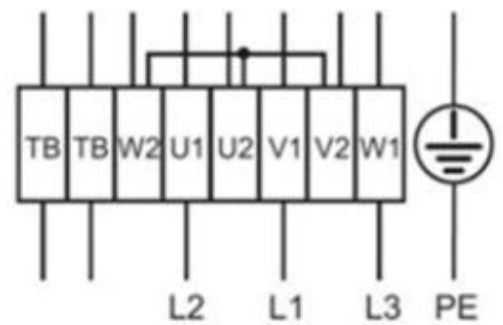

Anschlusschema / Schéma de raccordement / Schema di allacciamento
Axial-Rohrventilator AR 400 DV Sileo, 400V/3~.

Hohe Drehzahl Niedrige Drehzahl
 Δ-Schaltung Y-Schaltung