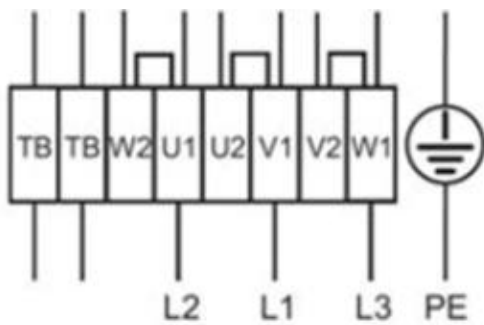

Anschlusschema / Schéma de raccordement / Schema di allacciamento
Axial-Rohrventilator AR 400 DV Sileo, 400V/3~.

Hohe Drehzahl Niedrige Drehzahl
 Δ-Schaltung Y-Schaltung