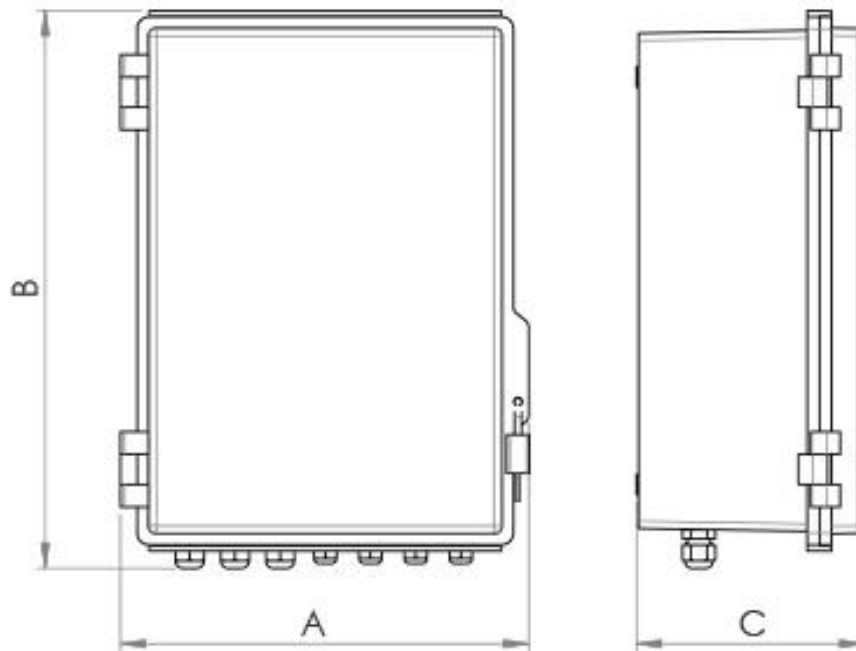

Abmessungen / Dimensions / Dimensioni

Sicuribox

A = 271 mm

B = 358 mm

C = 152 mm