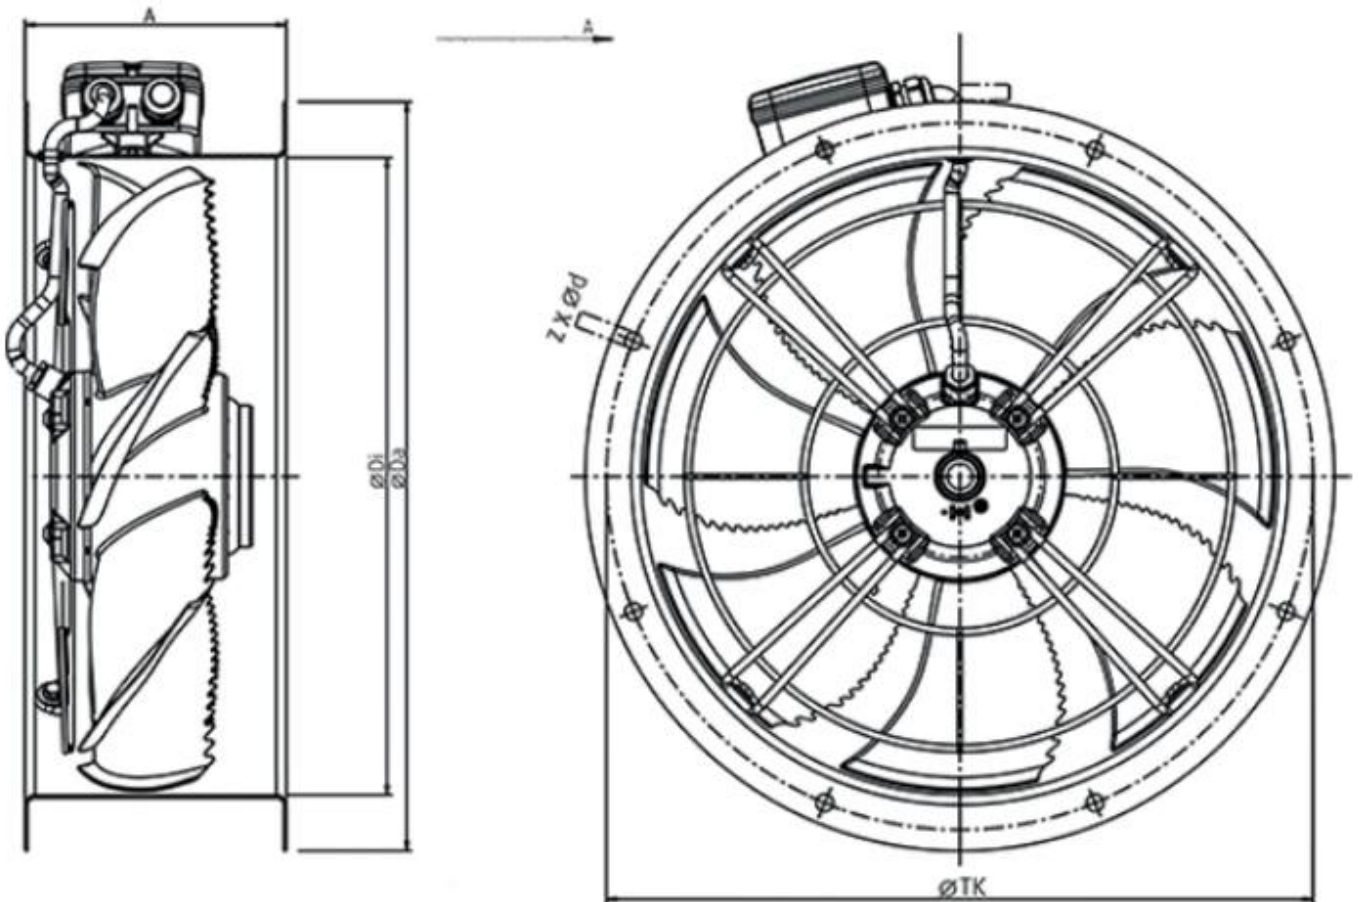

Abmessungen / Dimensions / Dimensioni

Axial-Rohrventilator AR 400 DV Sileo, 400V/3~.

Masse / Dimensions / Dimensioni, mm

	A	ØDi	ØDa	ØTK	z x Ød
AR 400 sileo	155	400	480	450	8 x Ø12