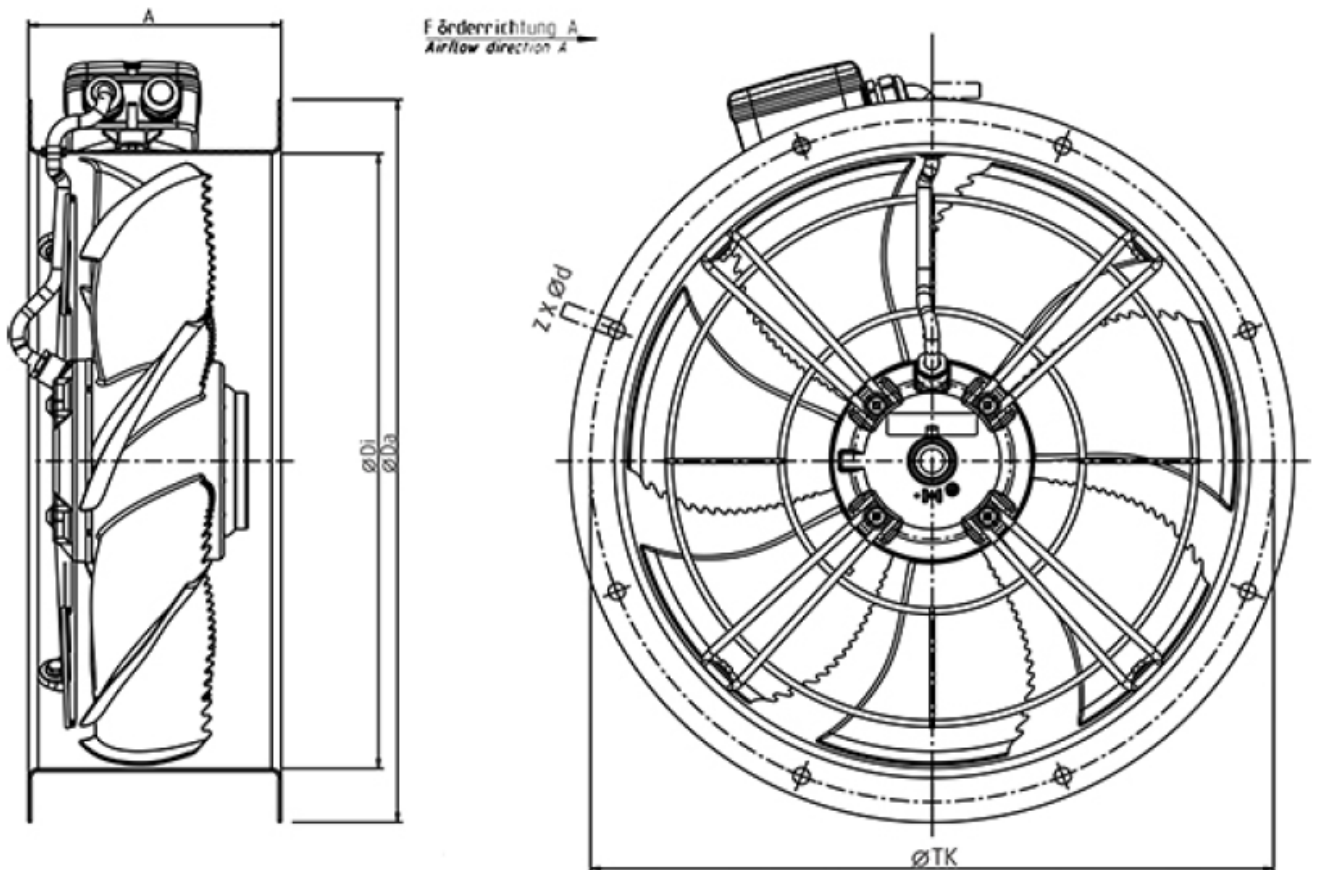

Abmessungen / Dimensions / Dimensioni

AR 450 DV sileo

	A	ØDi	ØDa	ØTK	z x Ød
AR 450 sileo	185	451	530	500	8 x Ø12

Masse / Dimensions / Dimensioni, mm