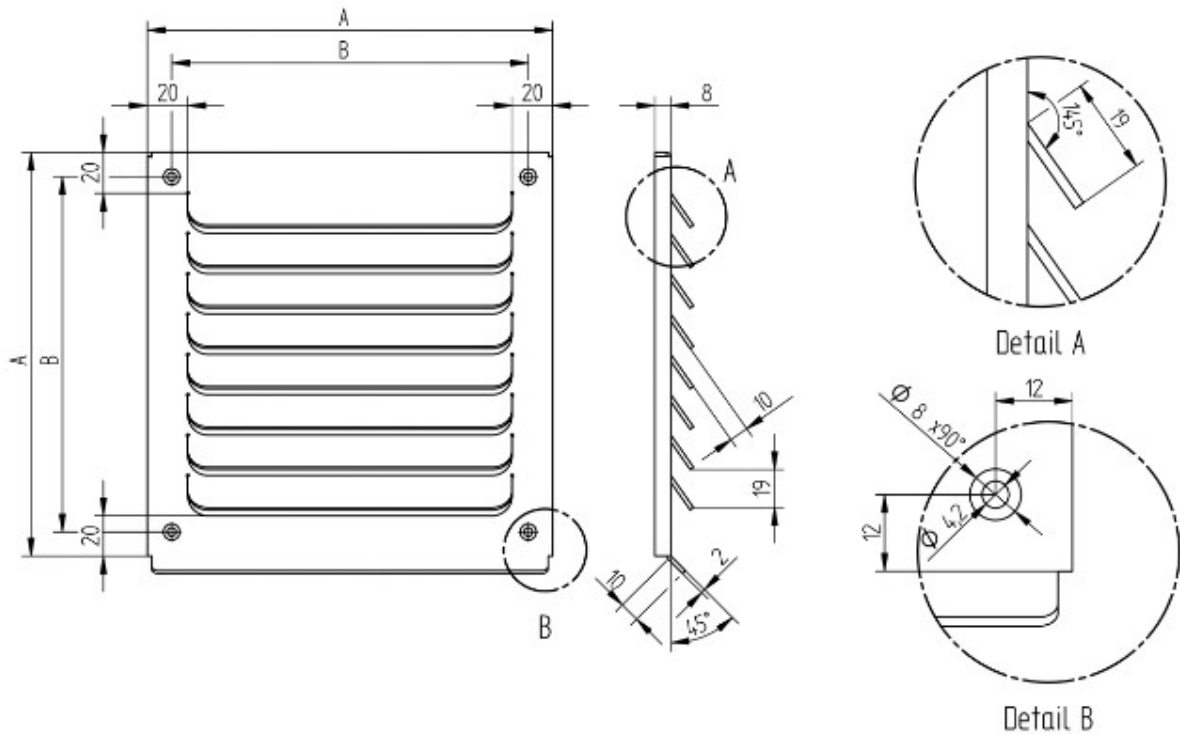

Abmessungen / Dimensions / Dimensioni

WQTALF

Artikelnr	A	B	Anzahl Lamellen	Freier Querschnitt	
				ohne Fliegengitter	
	mm	mm	mm	%	cm ²
WQTAL160160	160	136	6	70	
WQTAL200200	200	176	8	70	
WQTAL240240	240	216	10	70	
WQTAL290290	290	266	12	70	
WQTAL320320	320			70	
WQTAL360360	360	336	16	70	