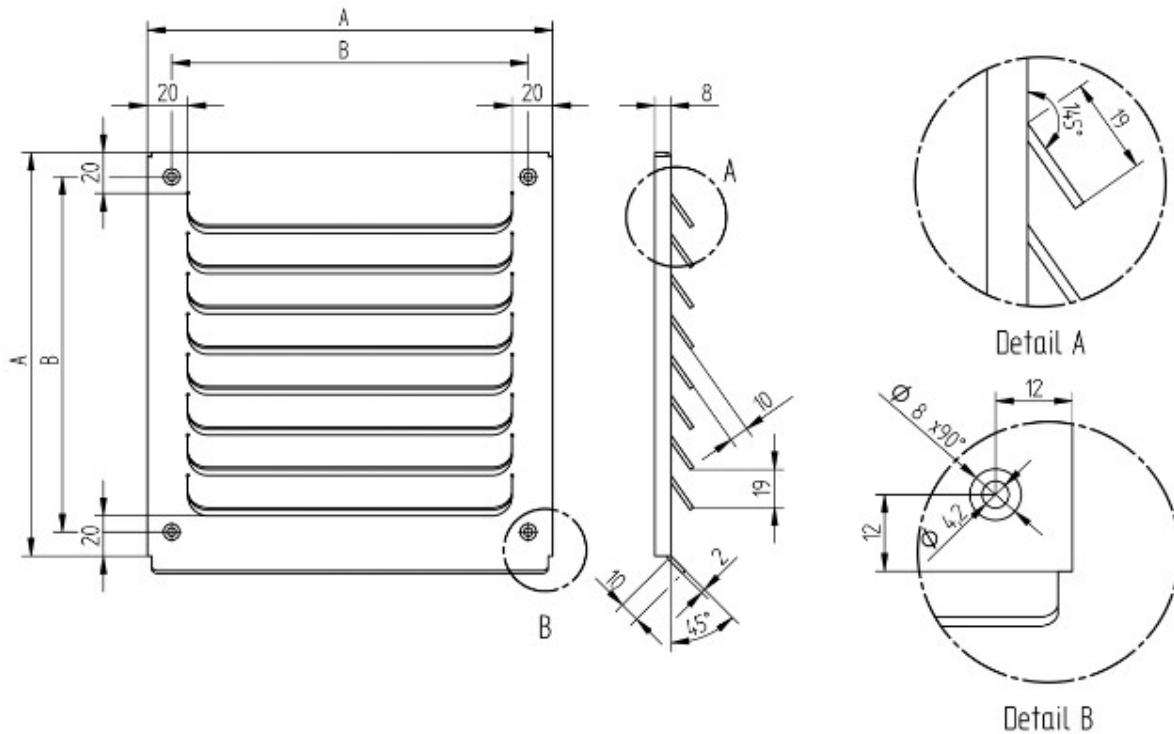

Abmessungen / Dimensions / Dimensioni

WQTALF

Artikelnr	A	B	Anzahl Lamellen	Freier Querschnitt	
				ohne Fliegengitter	
	mm	mm	mm	%	cm ²
WQTAL160160	160	136	6	70	
WQTAL200200	200	176	8	70	
WQTAL240240	240	216	10	70	
WQTAL290290	290	266	12	70	
WQTAL320320	320			70	
WQTAL360360	360	336	16	70	