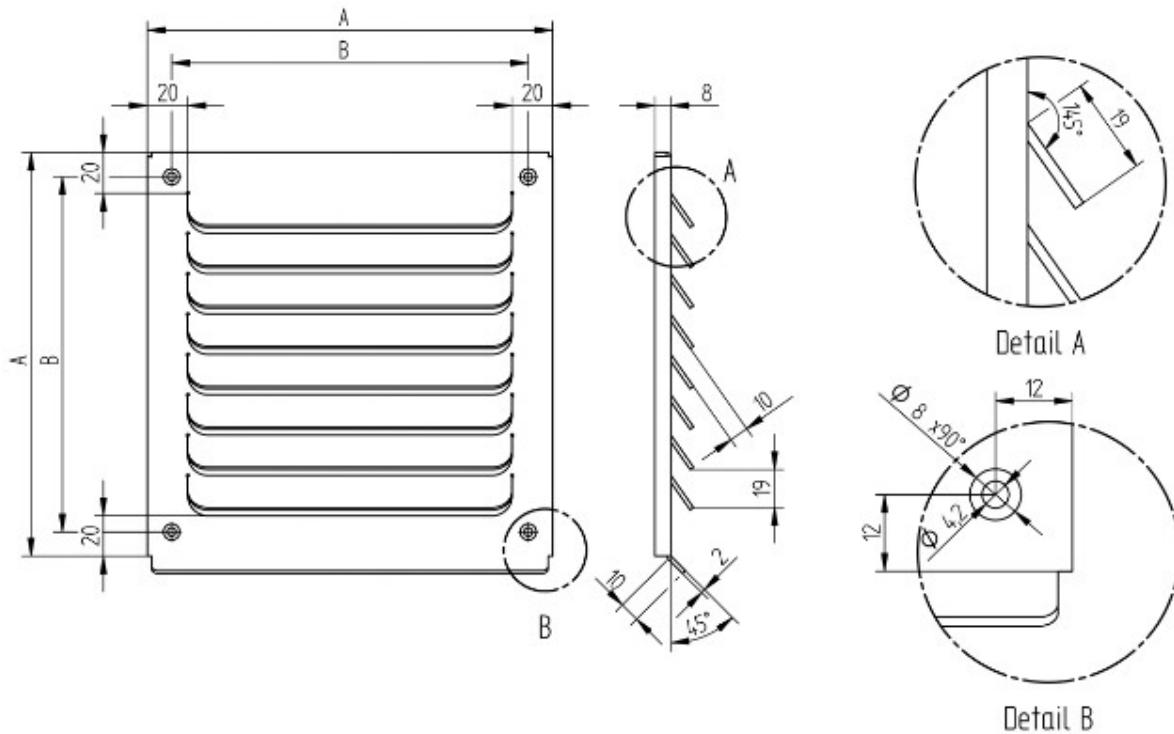

**Abmessungen / Dimensions / Dimensioni**

**WQTALF**

Artikelnr	A	B	Anzahl Lamellen	Freier Querschnitt	
				ohne Fliegengitter	
	mm	mm	mm	%	cm <sup>2</sup>
WQTAL160160	160	136	6	70	
WQTAL200200	200	176	8	70	
WQTAL240240	240	216	10	70	
WQTAL290290	290	266	12	70	
WQTAL320320	320			70	
WQTAL360360	360	336	16	70	