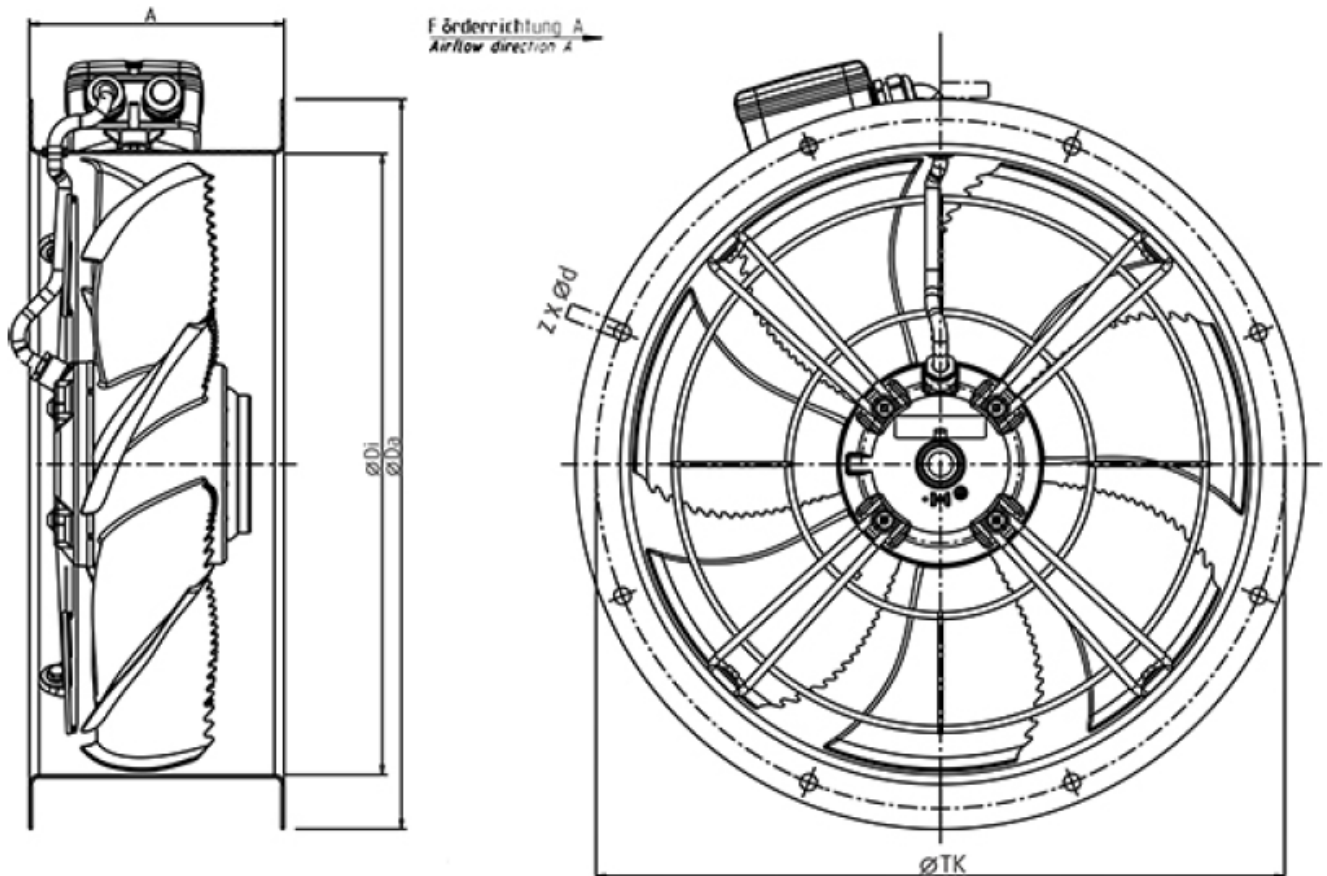

## Abmessungen / Dimensions / Dimensioni

### AR 560 DV sileo

	A	ØDi	ØDa	ØTK	z x Ød
AR 560 sileo	235	559	650	620	12 x Ø11,5

Masse / Dimensions / Dimensioni, mm