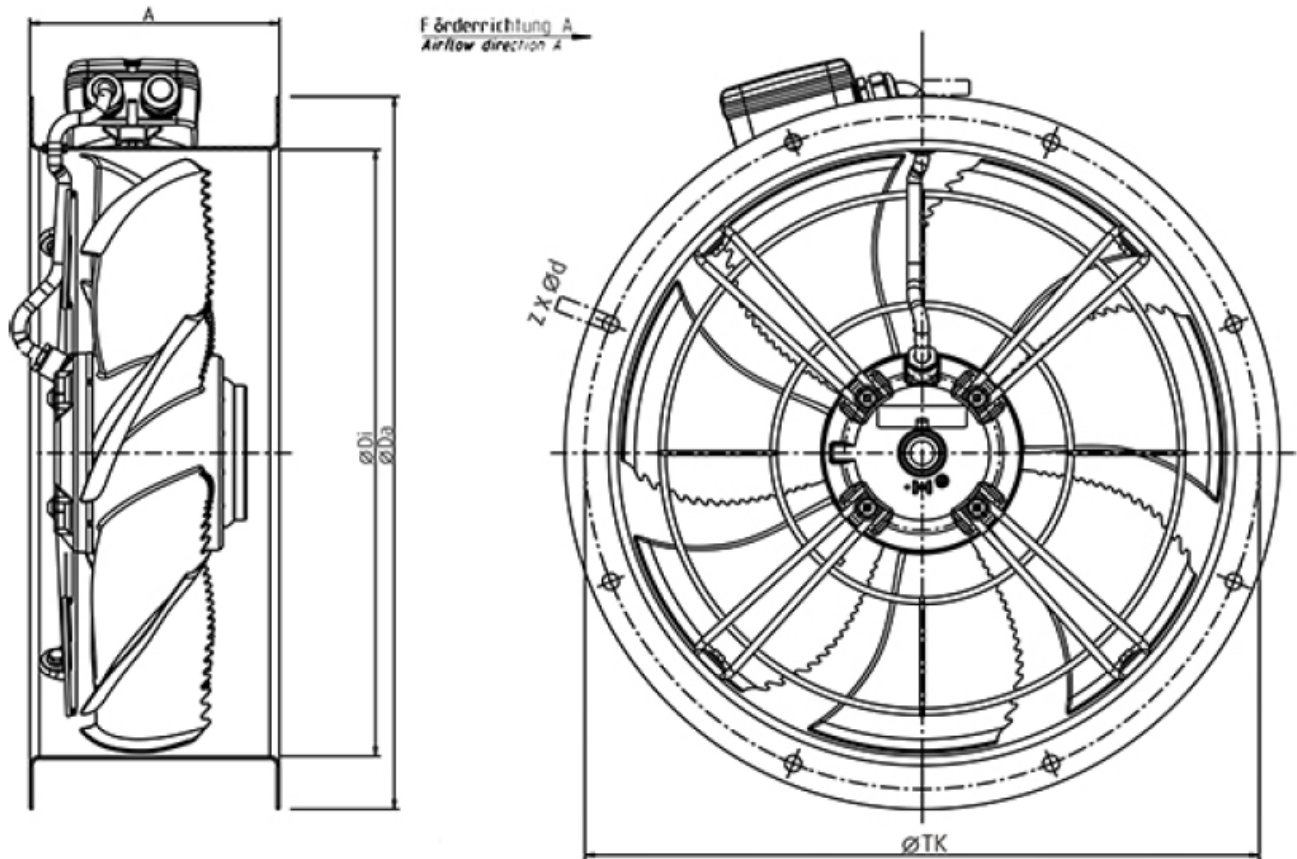

Abmessungen / Dimensions / Dimensioni

AR 630 DV sileo

	A	ØDi	ØDa	ØTK	z x Ød
AR 630 sileo	235	634	720	690	12 x Ø11,5

Masse / Dimensions / Dimensioni, mm