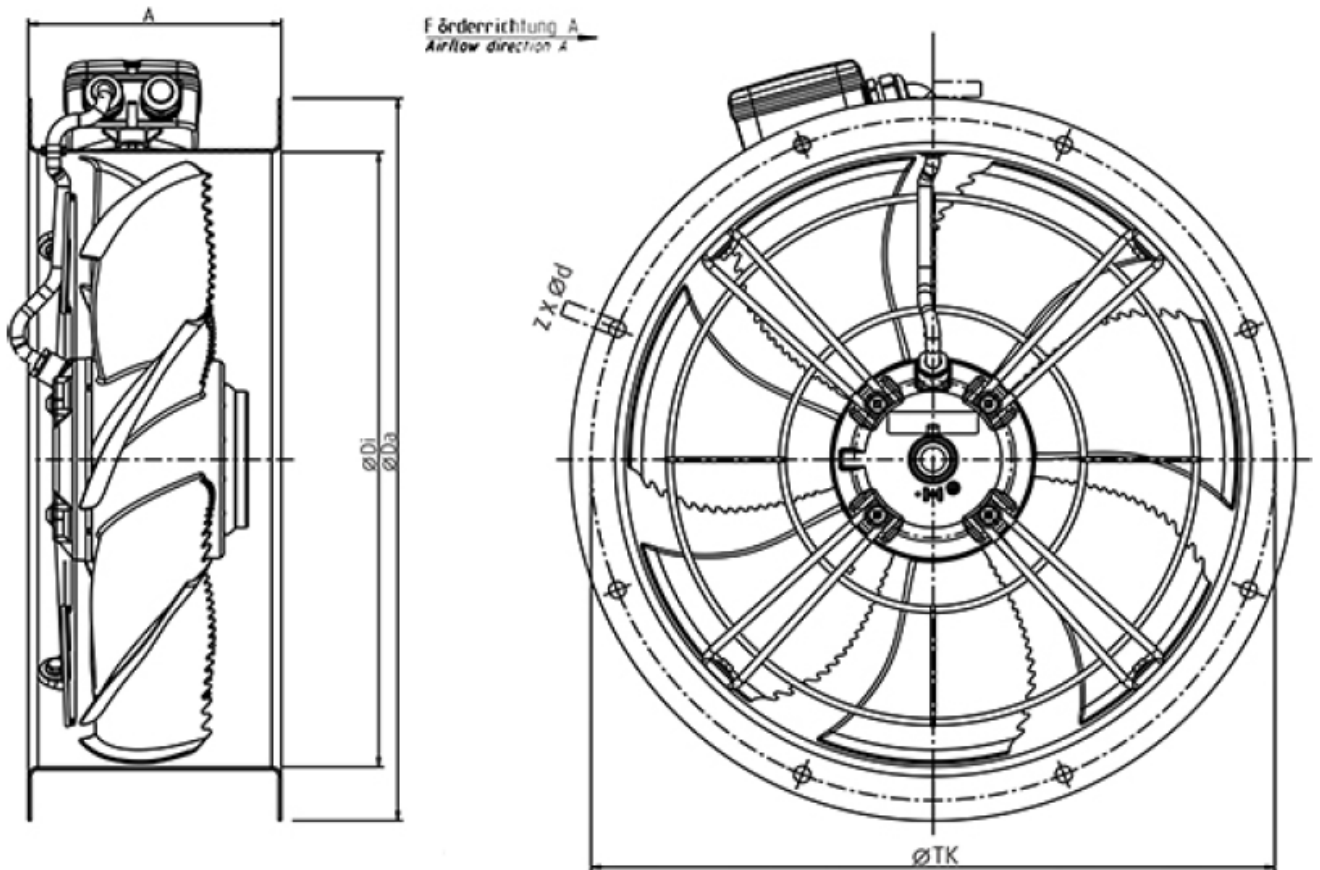

Abmessungen / Dimensions / Dimensioni

AR 630 E6 sileo

	A	ØDi	ØDa	ØTK	z x Ød
AR 630 sileo	235	634	720	690	12 x Ø11,5

Masse / Dimensions / Dimensioni, mm