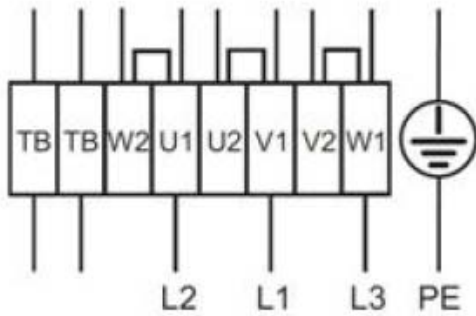

Anschlusschema / Schéma de raccordement / Schema di allacciamento

AR 710 DS sileo

High speed
 Δ -Connection

Low Speed
 Y-Connection