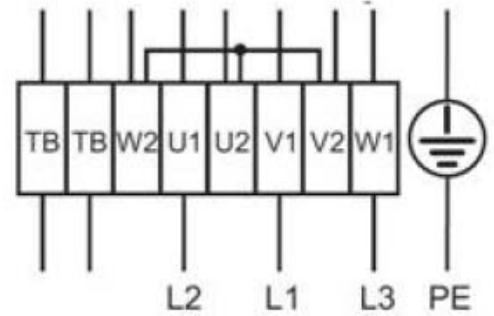

Anschlusschema / Schéma de raccordement / Schema di allacciamento

AR 710 DS sileo

High speed
 Δ -Connection

Low Speed
 Y-Connection