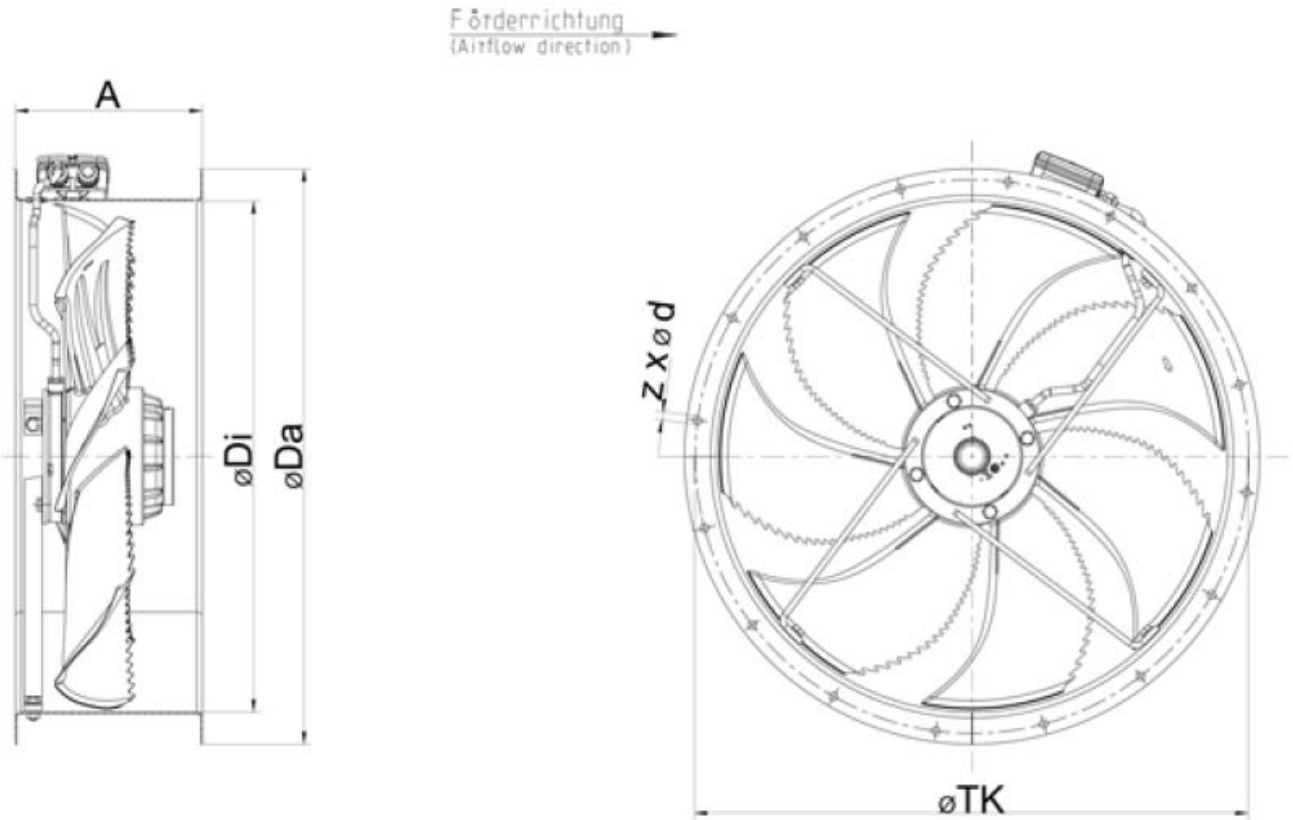

**Abmessungen / Dimensions / Dimensioni**

**AR 710 DS sileo**

	A	ØDi	ØDa	ØTK	z x Ød
AR 710E6 sileo	260	711	800	770	16 x Ø11.5
AR 710DS sileo	260	711	800	770	16 x Ø11.5
AR 710DV sileo	260	711	800	770	16 x Ø11.5

**Masse / Dimensions / Dimensioni, mm**