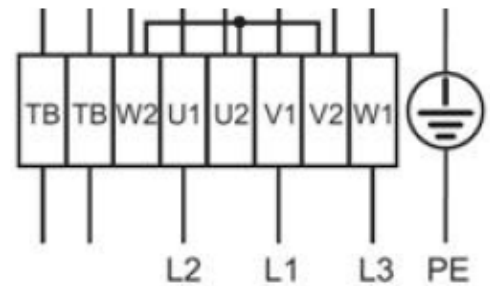

**Anschlusschema / Schéma de raccordement / Schema di allacciamento**

**AR 800 DS sileo**

AR 800DS sileo Axialvent. - Systemair

High speed  
 $\Delta$ -Connection

Low Speed  
 Y-Connection