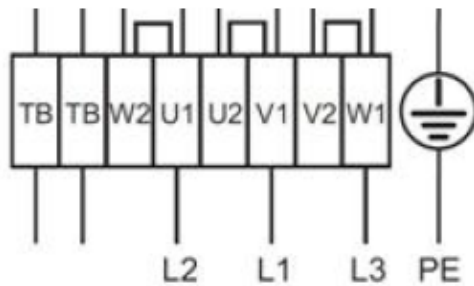

**Anschlusschema / Schéma de raccordement / Schema di allacciamento**

**AR 800 DS sileo**

AR 800DS sileo Axialvent. - Systemair

High speed  
 $\Delta$ -Connection

Low Speed  
 Y-Connection