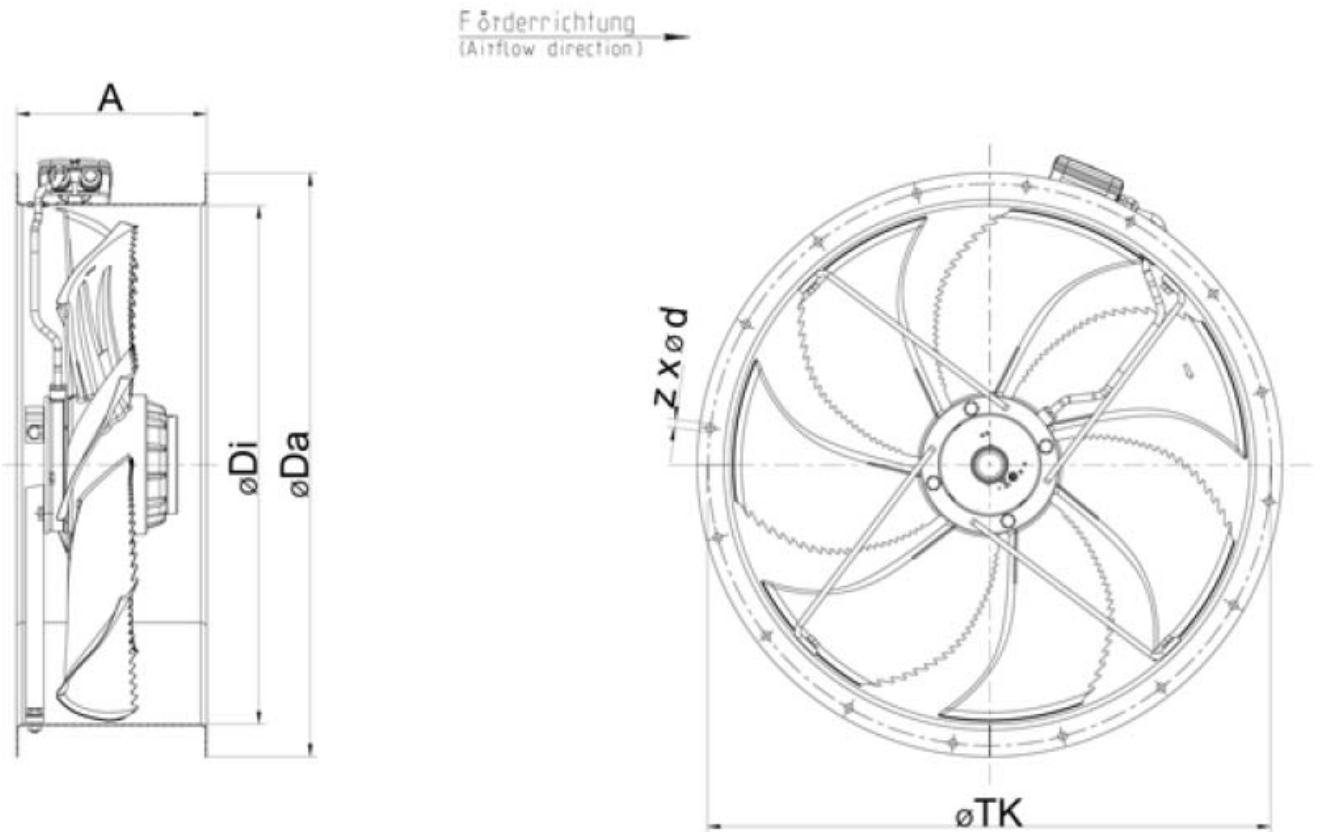

Abmessungen / Dimensions / Dimensioni

AR 800 DS sileo

	A	øDi	øDa	øTK	z x ød
AR 800DS sileo	280	797	890	860	16 x ø11.5

Masse / Dimensions / Dimensioni, mm