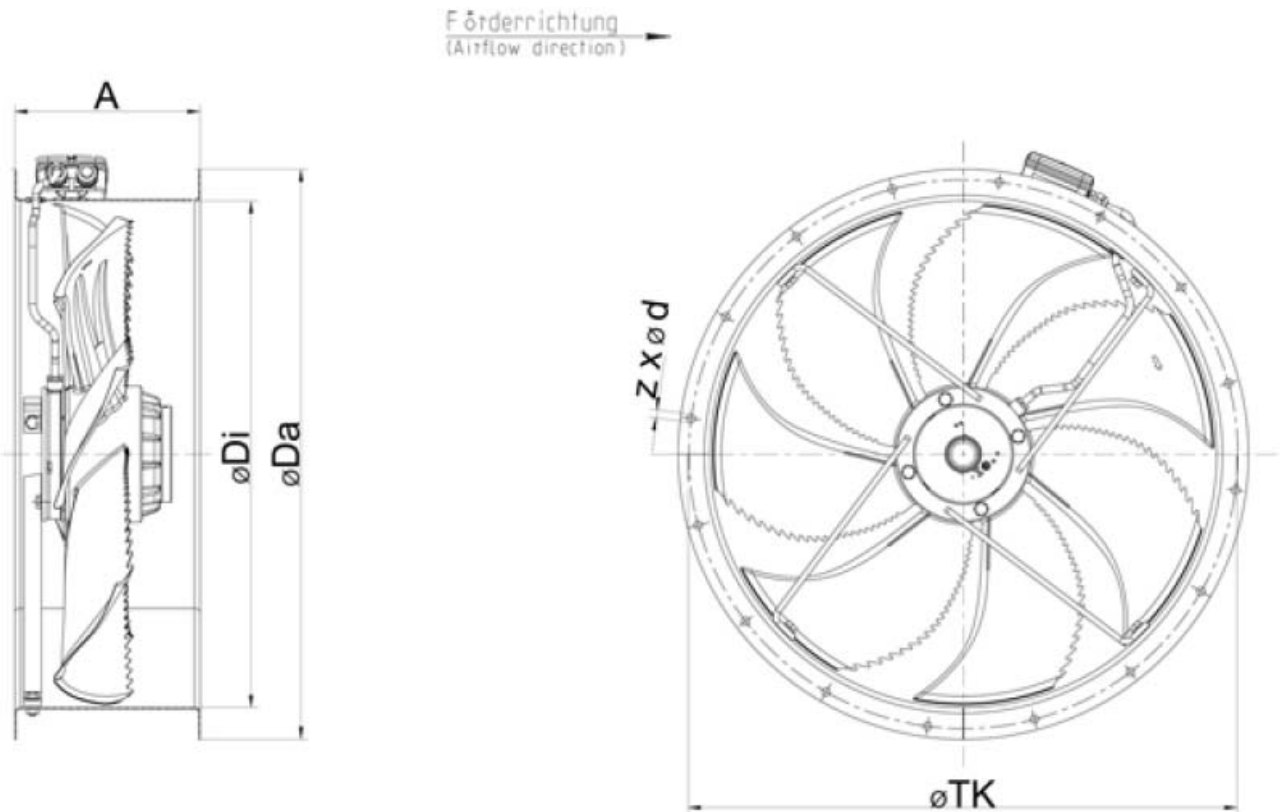

Abmessungen / Dimensions / Dimensioni

AR 1000 DS sileo

	A	ØDi	ØDa	ØTK	z x Ød
AR 1000DS sileo	330	1001	1105	1070	16 x Ø14.5

Masse / Dimensions / Dimensioni, mm