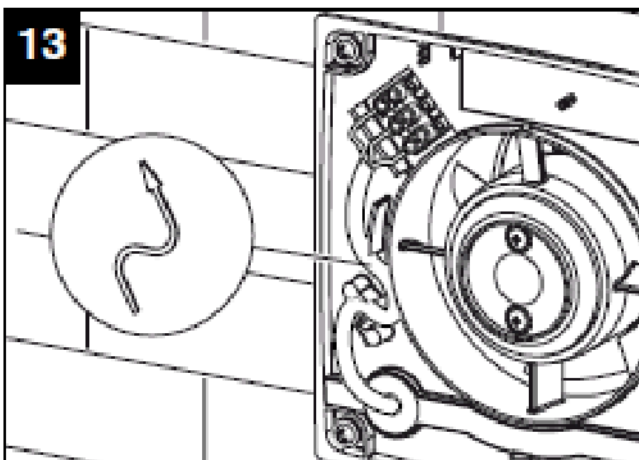

Anschlussschema / Schéma de raccordement / Schema di allacciamento

Vortice Punto Filo MF Serie

...wir bewegen Luft!

Risch Lufttechnik AG

Ihr Fachhandel der Lüftungs- und Klimabranche
Votre commerce spécialisé en ventilation et climatisation