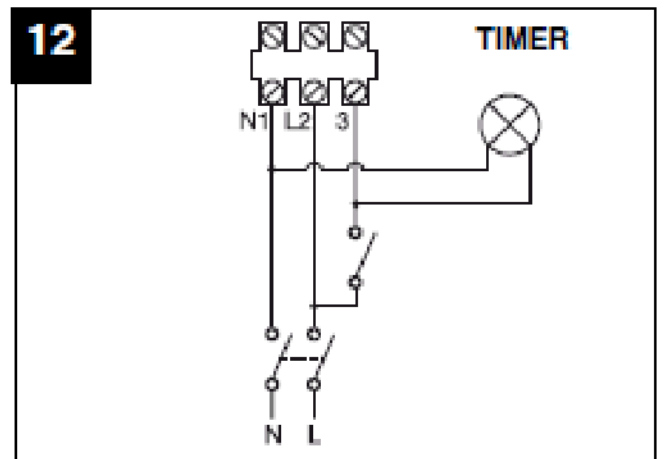

Anschlussschema / Schéma de raccordement / Schema di allacciamento

Vortice Punto Filo MF Serie

...wir bewegen Luft!

Risch Lufttechnik AG

Ihr Fachhandel der Lüftungs- und Klimabranche
Votre commerce spécialisé en ventilation et climatisation