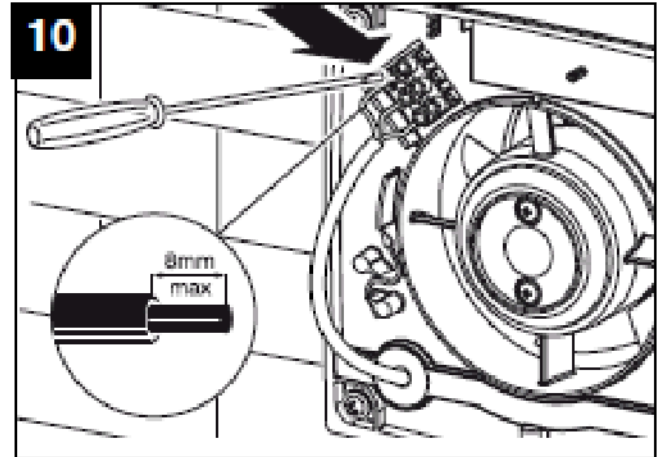

Anschlussschema / Schéma de raccordement / Schema di allacciamento

Vortice Punto Filo MF Serie

...wir bewegen Luft!

Risch Lufttechnik AG

Ihr Fachhandel der Lüftungs- und Klimabranche
Votre commerce spécialisé en ventilation et climatisation