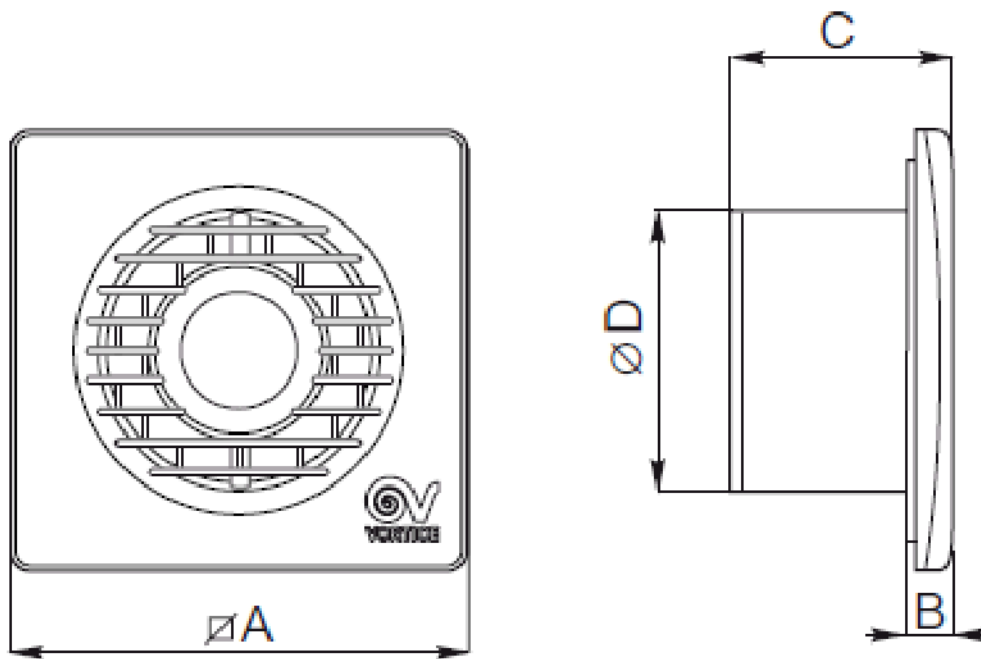

Abmessungen / Dimensions / Dimensioni

Vortice Punto Filo MF Serie

Masse / Dimensions / Dimensioni, mm

Modelle	A	B	C	∅ D
MF 90/3.5"	159	17	77	92.5
MF 100/4"	159	17	77	98
MF 120/5"	179	17	89	119
MF 150/6"	214	17	96	156