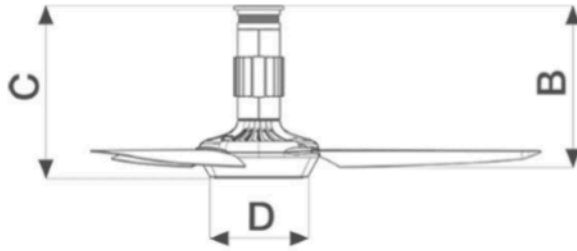

Abmessungen / Dimensions / Dimensioni

Air Design

Size A (mm)	φ 1400
Size B (mm)	400
Size C (mm)	425
Size D (mm)	φ 300