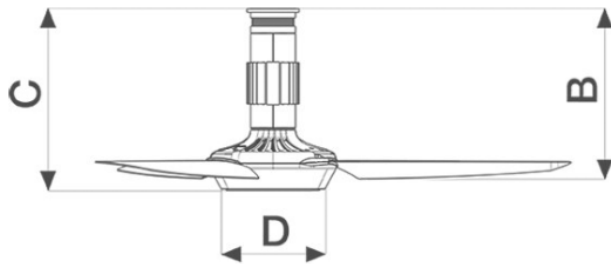

Abmessungen / Dimensions / Dimensioni

Nordik Air Design 160

Size A (mm)	Ø 1600
Size B (mm)	520
Size C (mm)	545
Size D (mm)	Ø 300