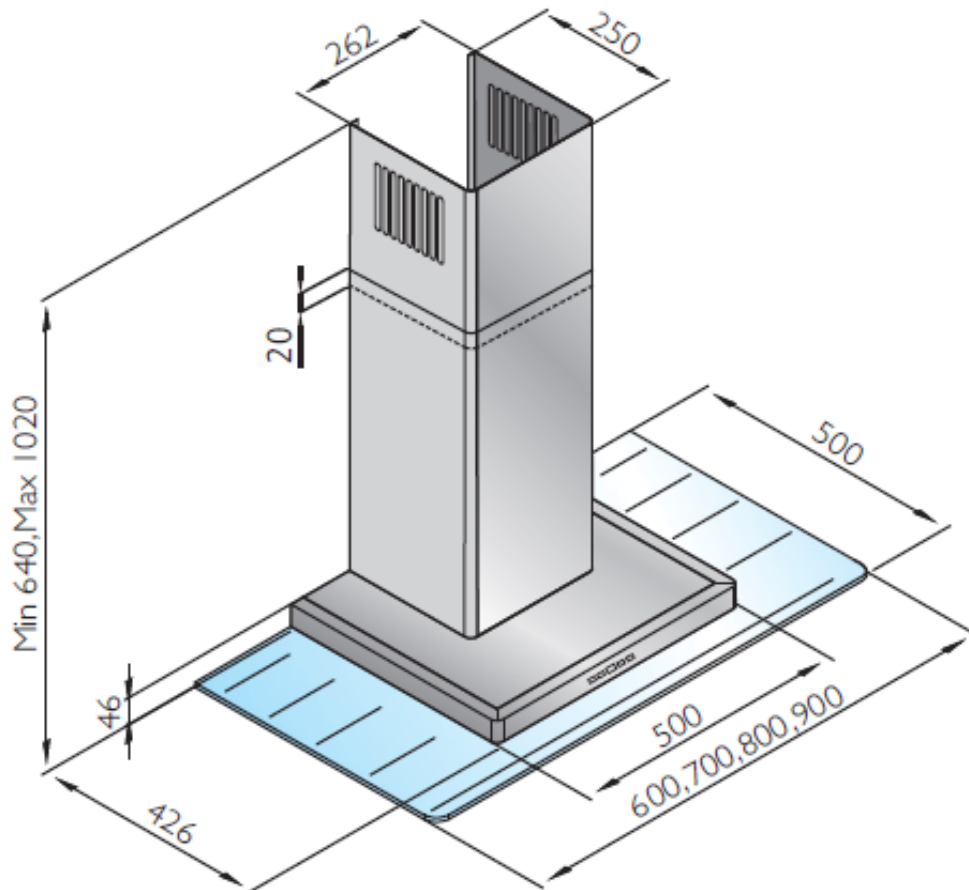

Abmessungen / Dimensions / Dimensioni

Totem de Luxe 60/70/80/90

Masse / Dimensions / Dimensioni, mm