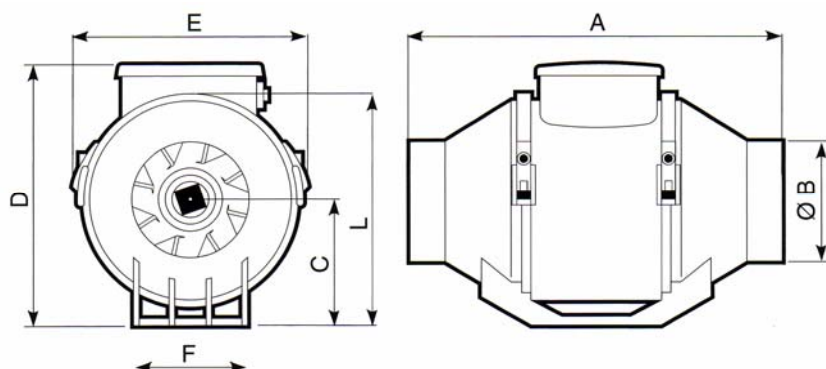

Radial-Rohreinbauventilator Lineo

Ventilateur tubulaire à insérer Lineo

Ventilatore tubulare a inserzione Lineo

Abmessungen/Dimensions/Dimensioni, mm

Typ	Art. Nummer No. d'article No.d'articolo	A	Ø B	C	D	E	F	L	kg
Lineo 100 Q VO	06 1476 0101	231	96	82	174	156	95	152	1.25
Lineo 100 VO	06 1476 0102	303	96	101.5	211	188.5	90	189	1.80
Lineo 125 VO	06 1476 0103	258	122	101.5	211	188.5	90	189	1.80
Lineo 150 VO	06 1476 0104	294	146	112.5	234	214.5	110	212	2.40
Lineo 160 VO	06 1476 0105	272.5	156	112.5	234	214.5	110	212	2.40
Lineo 200 VO	06 1476 0106	300	196	125.5	260.5	234.5	140	235	3.70
Lineo 250 VO	06 1476 0107	385	247	152.5	317	300	176.5	292	7.00
Lineo 315 VO	06 1476 0108	448	312	188.5	392.5	361.5	220.5	359	11.30